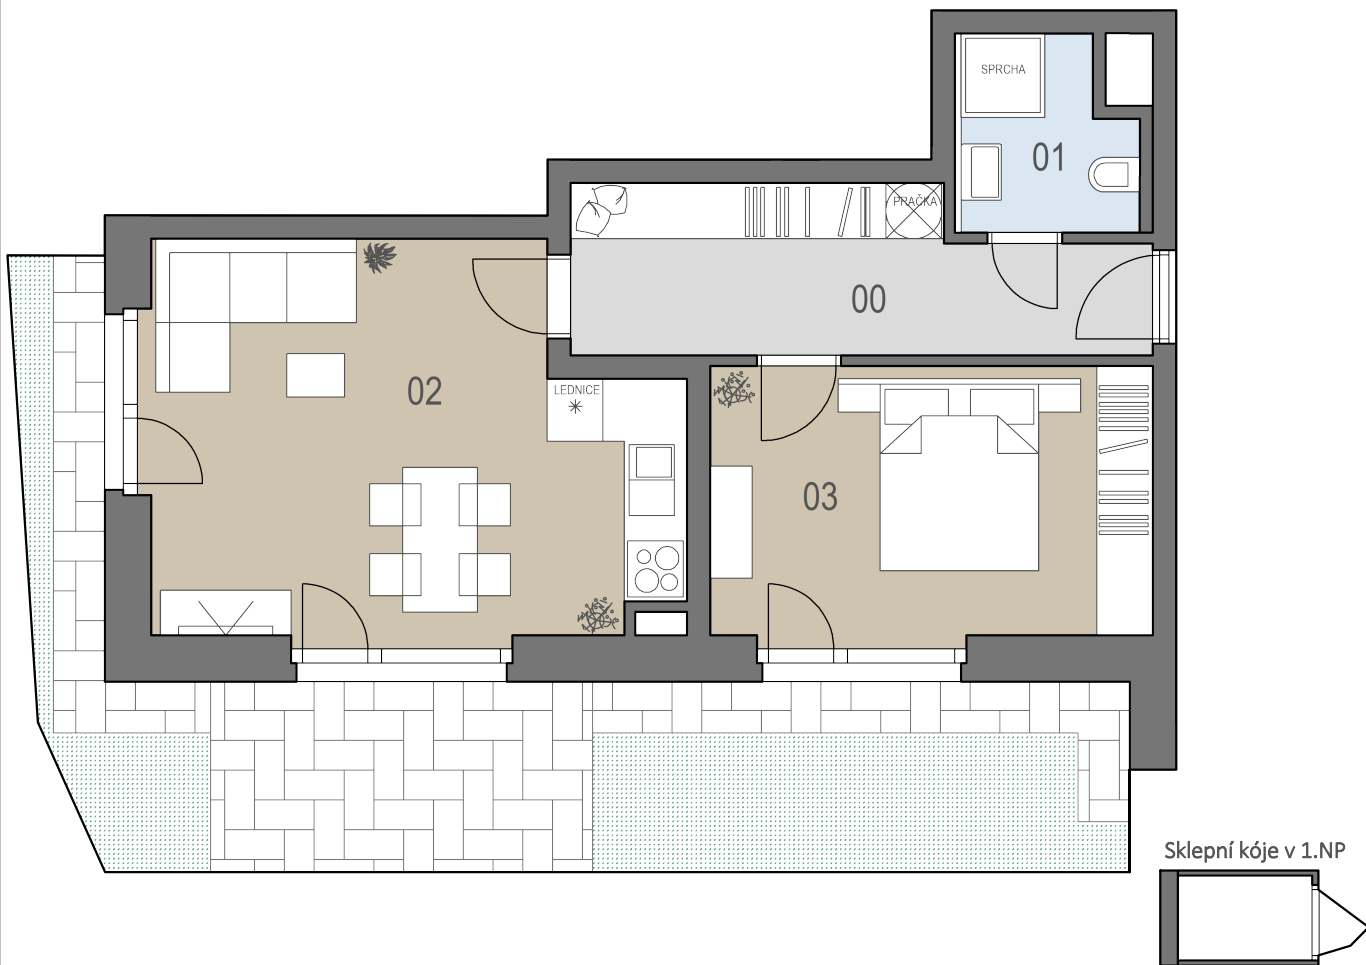

# ČÍSLO BYTU 1.1

REZIDENCE  
POHOŘELICE

**BYTOVÁ JEDNOTKA 1.1**  
Dům C1 | 1.NP | 2+KK

Podlahová plocha\* 54,0 m<sup>2</sup>

Legenda místností		plocha [m <sup>2</sup> ]
00	Chodba	10,1
01	Koupelna + WC	3,8
02	Obývací pokoj + kk	22,6
03	Ložnice	14,0

Čistá plocha\*\* 50,5

+ Sklep 1,3  
+ Zahrádka 25,6

Pohled východní

Schéma podlaží

Vybavení bytu je pouze informativní a není součástí bytu.  
\* Plocha vypočtená dle metodiky nařízení vlády č.366/ 2013Sb.  
\*\* Čistá plocha není závazný údaj.