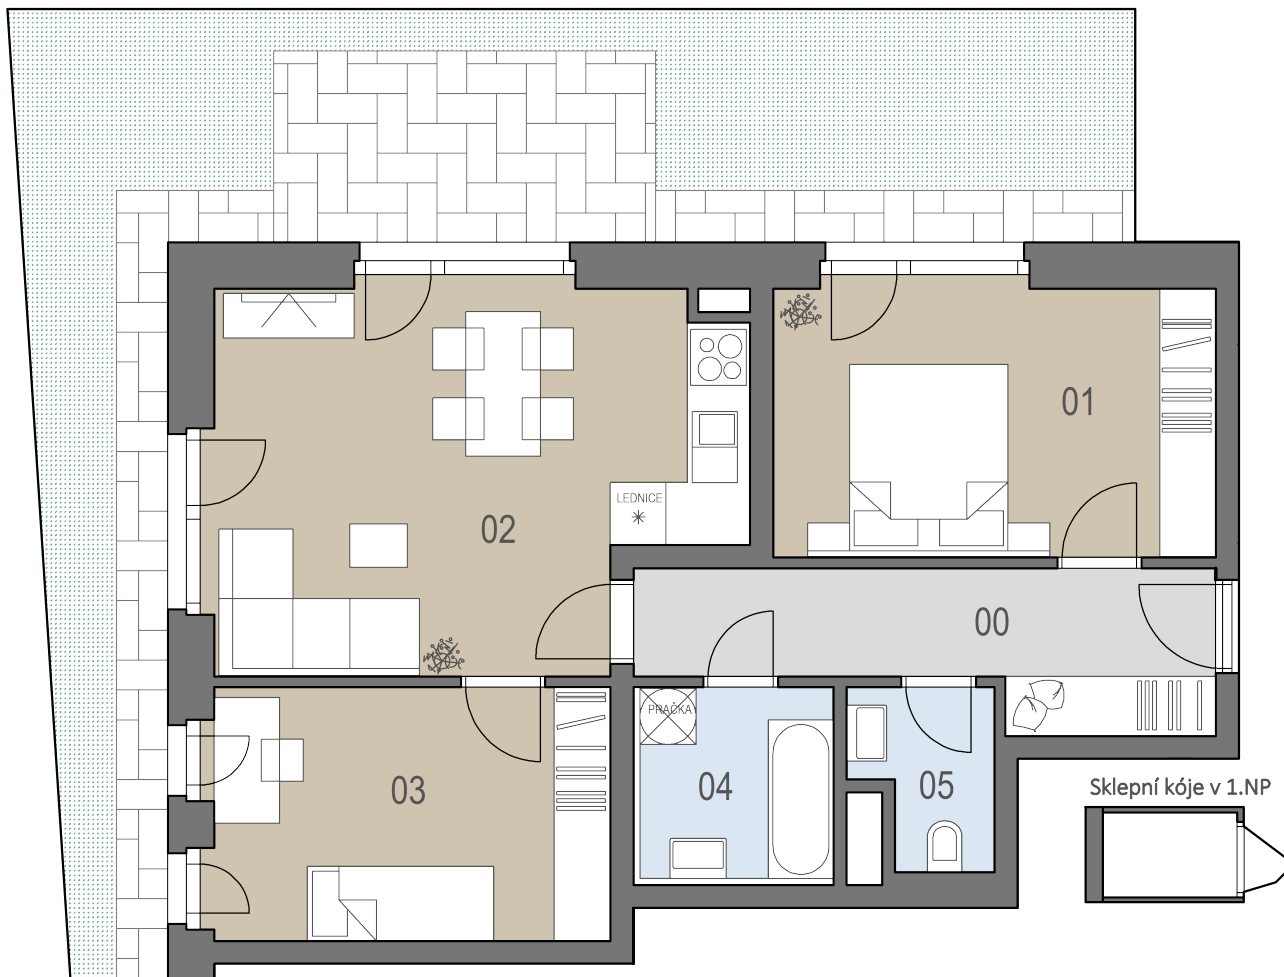

ČÍSLO BYTU 1.2

Pohled východní

Schéma podlaží

REZIDENCE
POHOŘELICE

BYTOVÁ JEDNOTKA 1.2

Dům C1 | 1.NP | 3+KK

Podlahová plocha* 69,2m²

Legenda místností		plocha [m ²]
00	Chodba	8,7
01	Ložnice	14,0
02	Obyvací pokoj + kk	22,2
03	Pokoj	11,8
04	Koupelna	4,6
05	WC	2,6

Čistá plocha** 63,9

+ Sklep 1,3
+ Zahrádka 38,3

Vybavení bytu je pouze informativní a není součástí bytu.

* Plocha vypočtená dle metodiky nařízení vlády č.366/ 2013Sb.

**Čistá plocha není závazný údaj.

HANÁK & SYNOVÉ
REALITNÍ KANCELÁŘ