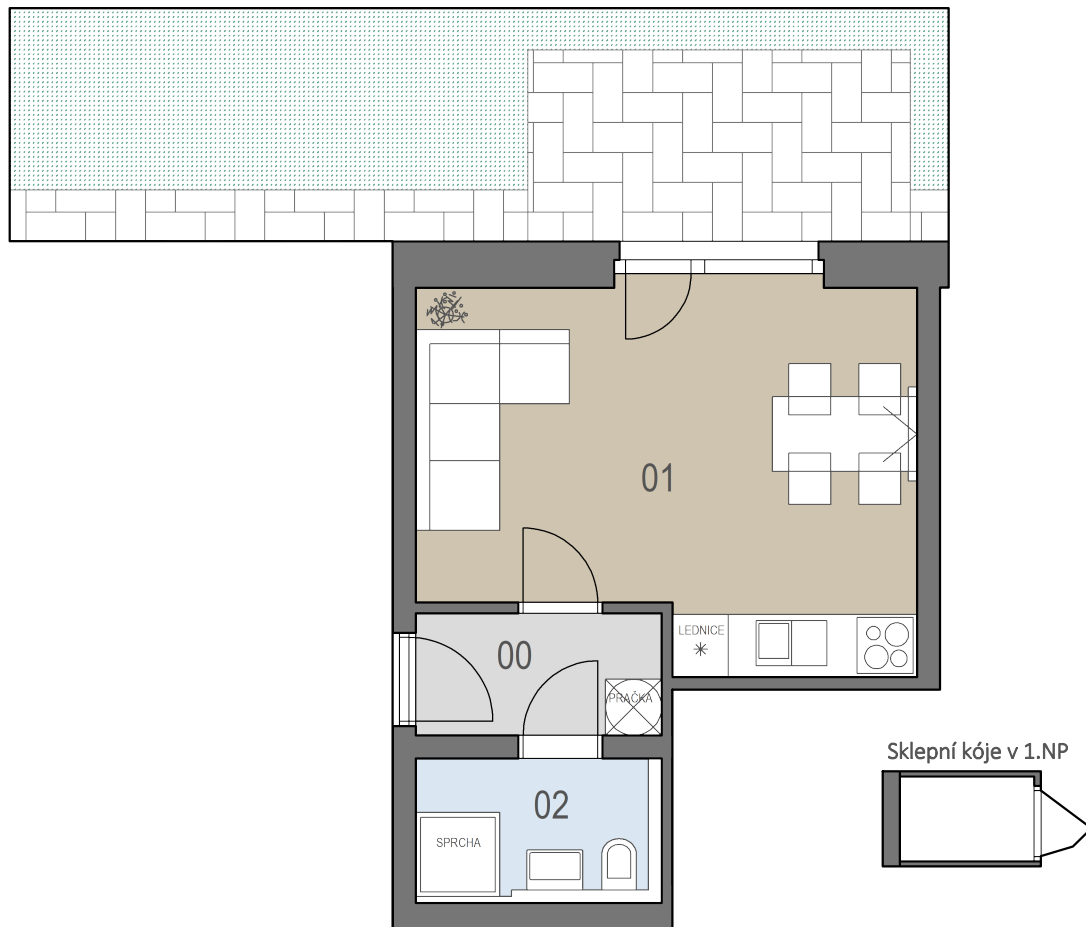

ČÍSLO BYTU 1.3

Pohled východní

Schéma podlaží

REZIDENCE
POHOŘELICE

BYTOVÁ JEDNOTKA 1.3

Dům C1 | 1.NP | 1+KK

Podlahová plocha* 30,5 m²

Legenda místností		plocha [m ²]
00	Chodba	3,1
01	Obývací pokoj + kk	20,6
02	Koupelna + WC	4,1

Čistá plocha** 27,8

+ Sklep 1,3
+ Zahrádka 25,9

Vybavení bytu je pouze informativní a není součástí bytu.
* Plocha vypočtená dle metodiky nařízení vlády č.366/ 2013Sb.
** Čistá plocha není závazný údaj.