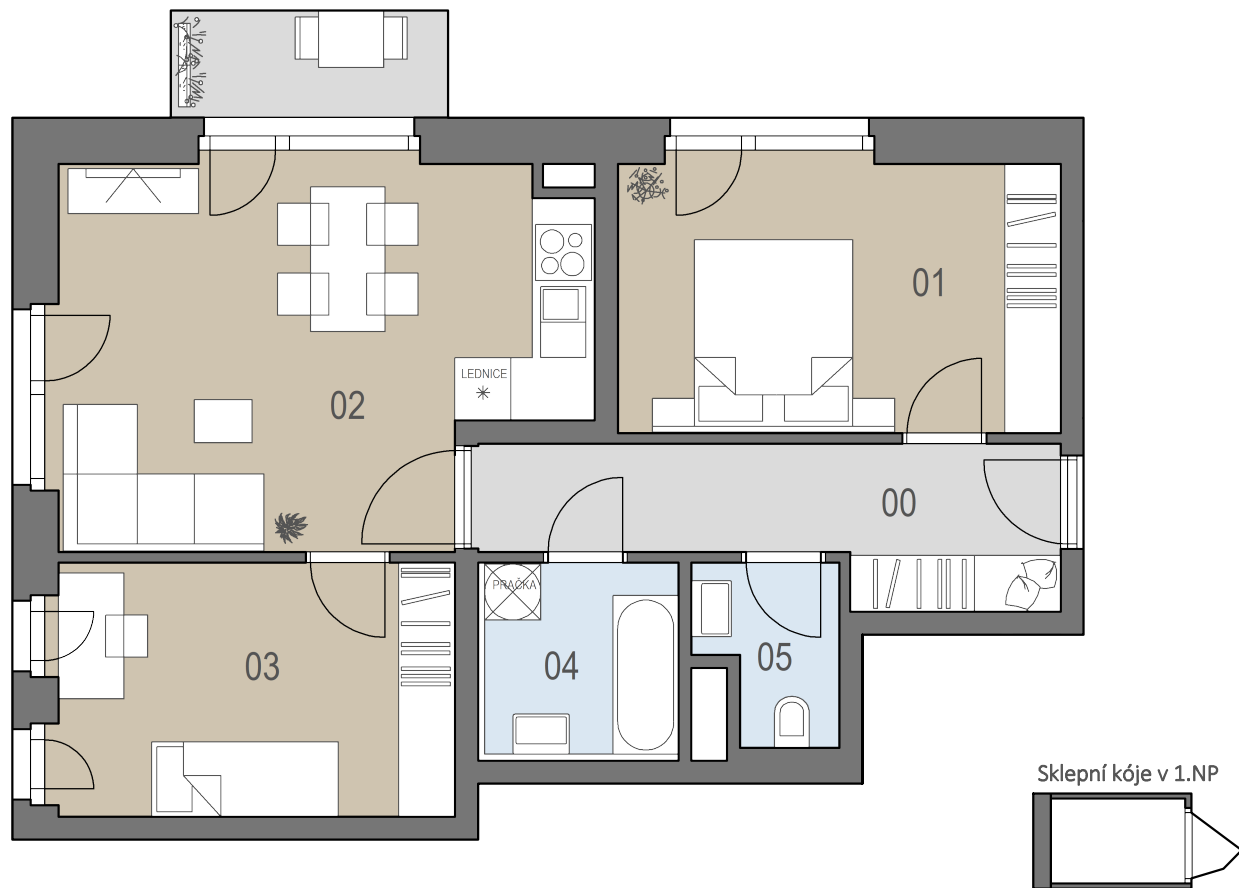

ČÍSLO BYTU 2.2

Pohled východní

Schéma podlaží

REZIDENCE
POHOŘELICE

BYTOVÁ JEDNOTKA 2.2

Dům C1 | 2.NP | 3+KK

Podlahová plocha* 69,0 m²

Legenda místností		plocha [m ²]
00	Chodba	8,7
01	Ložnice	14,0
02	Obývací pokoj + kk	22,2
03	Pokoj	11,8
04	Koupelna	4,6
05	WC	2,6

Čistá plocha** 63,9

+ Sklep 1,3
+ Balkon 3,4

Vybavení bytu je pouze informativní a není součástí bytu.

* Plocha vypočtená dle metodiky nařízení vlády č.366/ 2013Sb.

**Čistá plocha není závazný údaj.

HANÁK & SYNOVÉ
REALITNÍ KANCELÁŘ