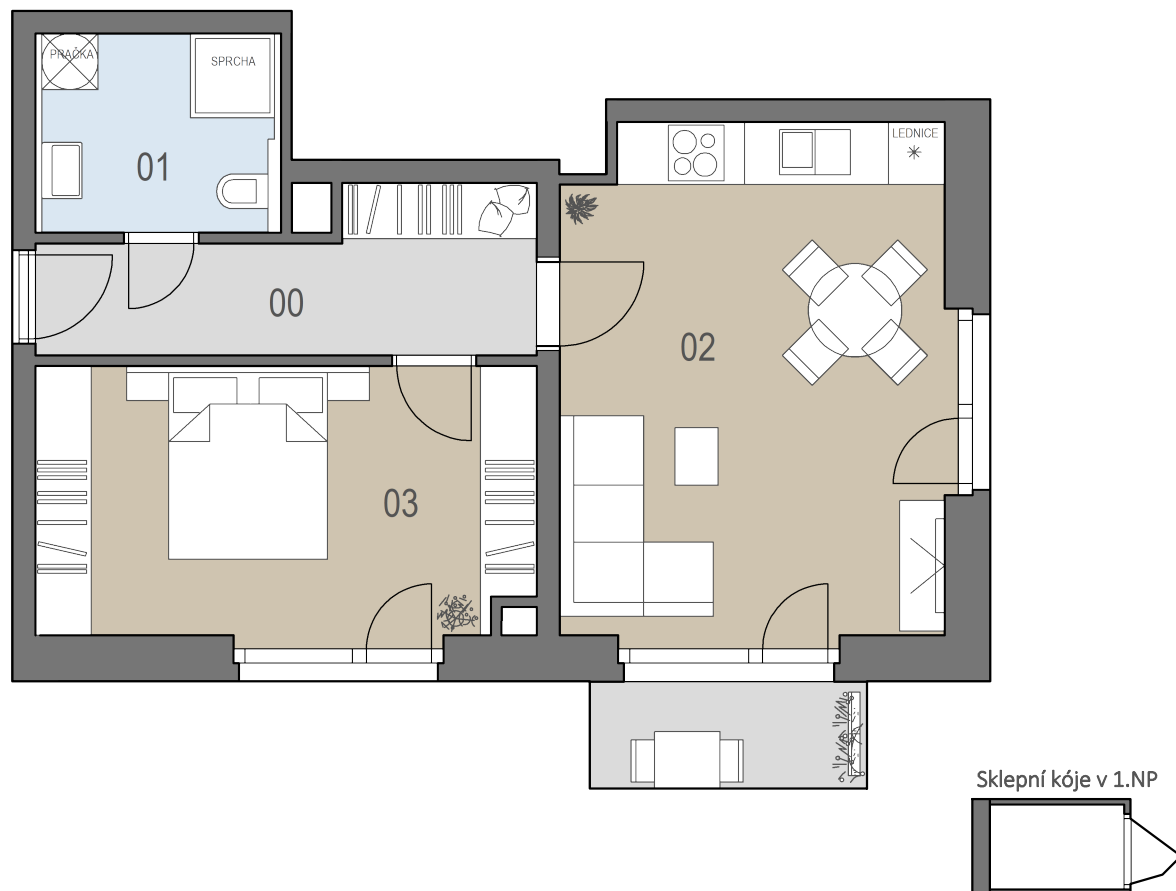

# ČÍSLO BYTU 2.4

Pohled východní

Schéma podlaží

REZIDENCE  
POHOŘELICE

## BYTOVÁ JEDNOTKA 2.4

Dům C1 | 2.NP | 2+KK

Podlahová plocha\* 55,3 m<sup>2</sup>

| Legenda místností     | plocha [m <sup>2</sup> ] |
|-----------------------|--------------------------|
| 00 Chodba             | 7,8                      |
| 01 Koupelna s WC      | 5,6                      |
| 02 Obývací pokoj + kk | 22,9                     |
| 03 Ložnice            | 15,6                     |

Čistá plocha\*\* 51,9

+ Sklep 1,3  
+ Balkon 3,4

Vybavení bytu je pouze informativní a není součástí bytu.  
\* Plocha vypočtená dle metodiky nařízení vlády č.366/ 2013Sb.  
\*\*Čistá plocha není závazný údaj.