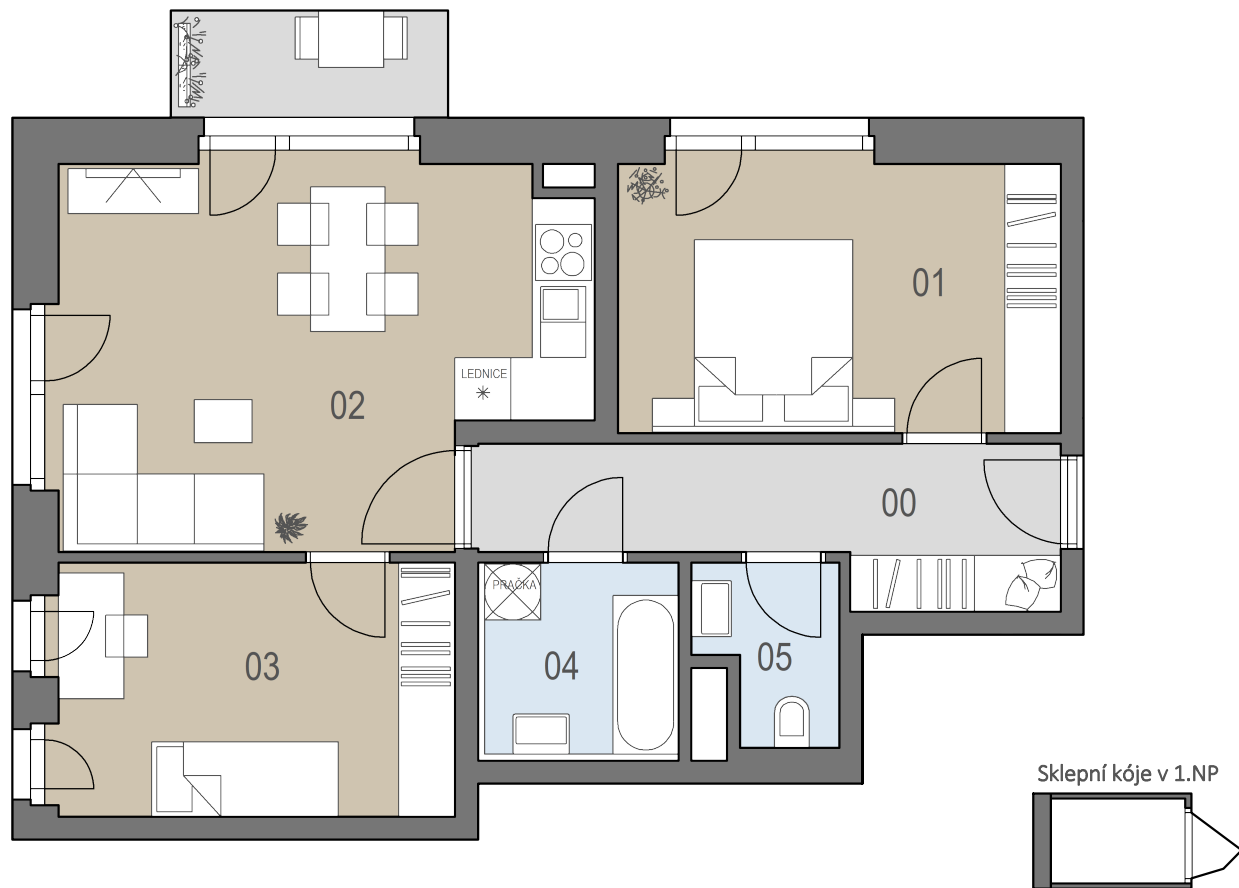

ČÍSLO BYTU 3.2

Pohled východní

Schéma podlaží

REZIDENCE
POHOŘELICE

BYTOVÁ JEDNOTKA 3.2

Dům C1 | 3.NP | 3+KK

Podlahová plocha* 69,0 m²

Legenda místností		plocha [m ²]
00	Chodba	8,7
01	Ložnice	14,0
02	Obývací pokoj + kk	22,2
03	Pokoj	11,8
04	Koupelna	4,6
05	WC	2,6

Čistá plocha** 63,9

+ Sklep 1,3
+ Balkon 3,4

Vybavení bytu je pouze informativní a není součástí bytu.

* Plocha vypočtená dle metodiky nařízení vlády č.366/ 2013Sb.

**Čistá plocha není závazný údaj.

HANÁK & SYNOVÉ
REALITNÍ KANCELÁŘ