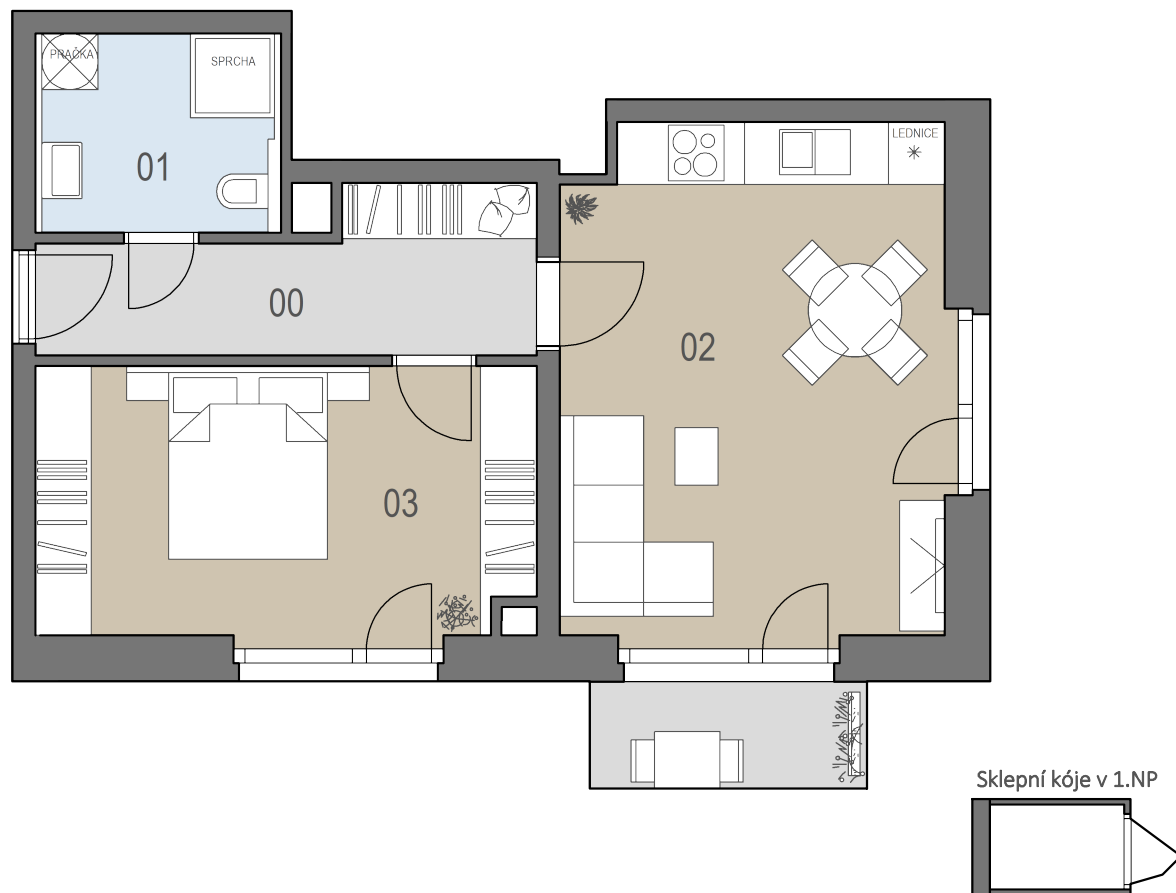

ČÍSLO BYTU 3.4

Pohled východní

Schéma podlaží

REZIDENCE
POHOŘELICE

BYTOVÁ JEDNOTKA 3.4

Dům C1 | 3.NP | 2+KK

Podlahová plocha* 55,3 m²

Legenda místností	plocha [m ²]
00 Chodba	7,8
01 Koupelna s WC	5,6
02 Obývací pokoj + kk	22,9
03 Ložnice	15,6

Čistá plocha** 51,9

+ Sklep 1,3
+ Balkon 3,4

Vybavení bytu je pouze informativní a není součástí bytu.
* Plocha vypočtená dle metodiky nařízení vlády č.366/ 2013Sb.
** Čistá plocha není závazný údaj.

HANÁK & SYNOVÉ
REALITNÍ KANCELÁŘ