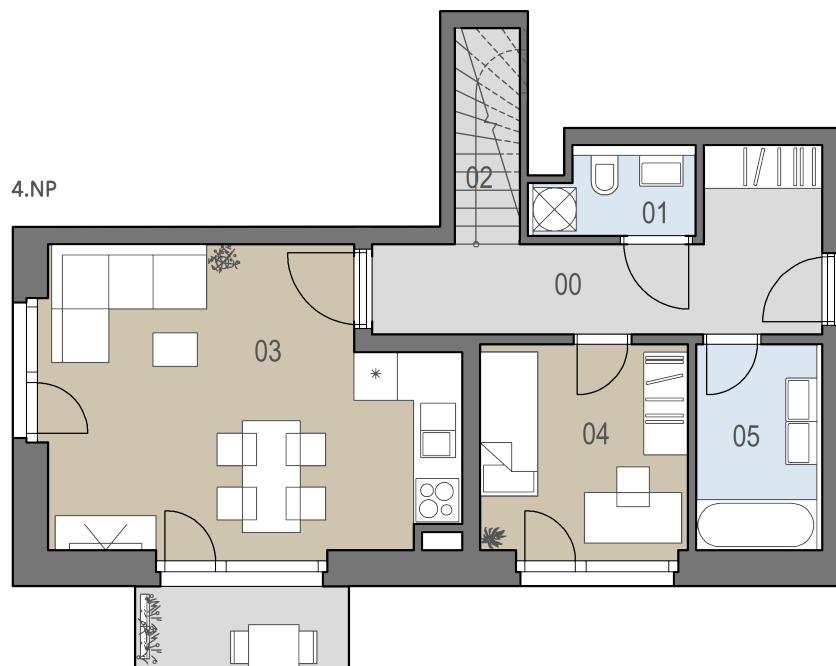

ČÍSLO BYTU 4.1

Sklepní kóje v 1.NP

podkroví

Pohled východní

Schéma podlaží - 4.NP

Schéma podlaží - podkroví

REZIDENCE POHOŘELICE

BYTOVÁ JEDNOTKA 4.1

Dům C1 | 4.NP + podkroví | 3+KK

Podlahová plocha* 78,8 m²

Legenda místností	plocha [m ²]
4.NP	
00 Chodba	10,1
01 WC	2,6
02 Schodiště	3,6
03 Obývací pokoj s kk	22,6
04 Pokoj	8,6
05 Koupelna	5,0
podkroví	
06 Ložnice	22,2

Čistá plocha** 74,7

+ Sklep 1,3
+ Balkon 3,4

Vybavení bytu je pouze informativní a není součástí bytu.

* Plocha vypočtená dle metodiky nařízení vlády č.366/ 2013Sb.

**Čistá plocha není závazný údaj.

HANÁK & SYNOVÉ
REALITNÍ KANCELÁŘ