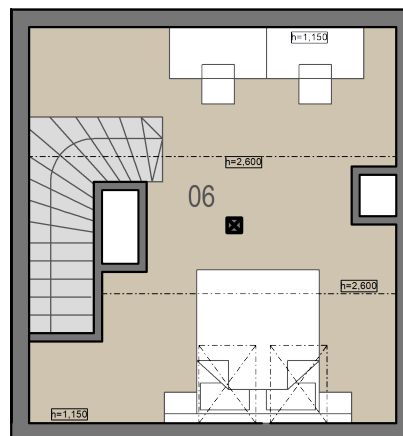

ČÍSLO BYTU 4.1

Sklepní kóje v 1.NP

podkroví

Pohled východní

Schéma podlaží - 4.NP

Schéma podlaží - podkroví

REZIDENCE POHOŘELICE

BYTOVÁ JEDNOTKA 4.1

Dům C1 | 4.NP + podkroví | 3+KK

Podlahová plocha* 78,8 m²

Legenda místností	plocha [m ²]
4.NP	
00 Chodba	10,1
01 WC	2,6
02 Schodiště	3,6
03 Obývací pokoj s kk	22,6
04 Pokoj	8,6
05 Koupelna	5,0
podkroví	
06 Ložnice	22,2

Čistá plocha** 74,7

+ Sklep 1,3
+ Balkon 3,4

Vybavení bytu je pouze informativní a není součástí bytu.

* Plocha vypočtená dle metodiky nařízení vlády č.366/ 2013Sb.

**Čistá plocha není závazný údaj.

HANÁK & SYNOVÉ
REALITNÍ KANCELÁŘ