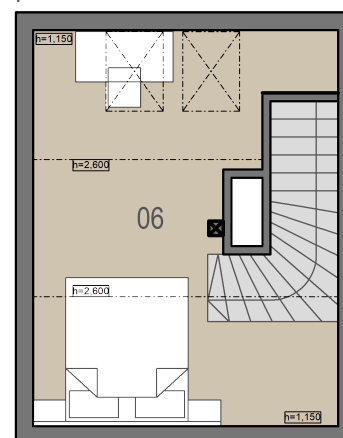

ČÍSLO BYTU 4.3

REZIDENCE
POHOŘELICE

BYTOVÁ JEDNOTKA 4.3

Dům C1 | 4.NP + podkroví | 3+KK

Sklepní kóje v 1.NP

4.NP

podkroví

Podlahová plocha*

74,2 m²

Legenda místností

plocha [m²]

4.NP

00	Chodba	6,0
01	Koupelna	5,0
02	Pokoj	10,4
03	Obývací pokoj s kk	24,0
04	Schodiště	3,7
05	WC	3,5

podkroví

06	Ložnice	18,0
----	---------	------

Čistá plocha**

70,6

+ Sklep 1,3

+ Balkon 3,4

Pohled východní

Schéma podlaží - 4.NP

Schéma podlaží - podkroví

Vybavení bytu je pouze informativní a není součástí bytu.

* Plocha vypočtená dle metodiky nařízení vlády č.366/ 2013Sb.