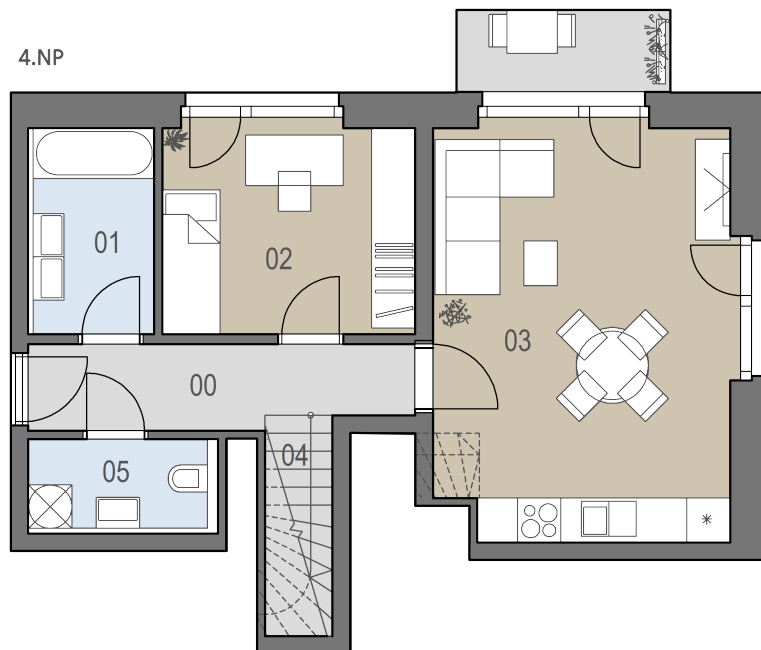

ČÍSLO BYTU 4.3

REZIDENCE
POHOŘELICE

BYTOVÁ JEDNOTKA 4.3

Dům C1 | 4.NP + podkroví | 3+KK

Sklepní kóje v 1.NP

4.NP

podkroví

Podlahová plocha*

74,2 m²

Legenda místností

plocha [m²]

4.NP

00	Chodba	6,0
01	Koupelna	5,0
02	Pokoj	10,4
03	Obývací pokoj s kk	24,0
04	Schodiště	3,7
05	WC	3,5

podkroví

06	Ložnice	18,0
----	---------	------

Čistá plocha**

70,6

+ Sklep 1,3

+ Balkon 3,4

Pohled východní

Schéma podlaží - 4.NP

Schéma podlaží - podkroví

Vybavení bytu je pouze informativní a není součástí bytu.

* Plocha vypočtená dle metodiky nařízení vlády č.366/ 2013Sb.