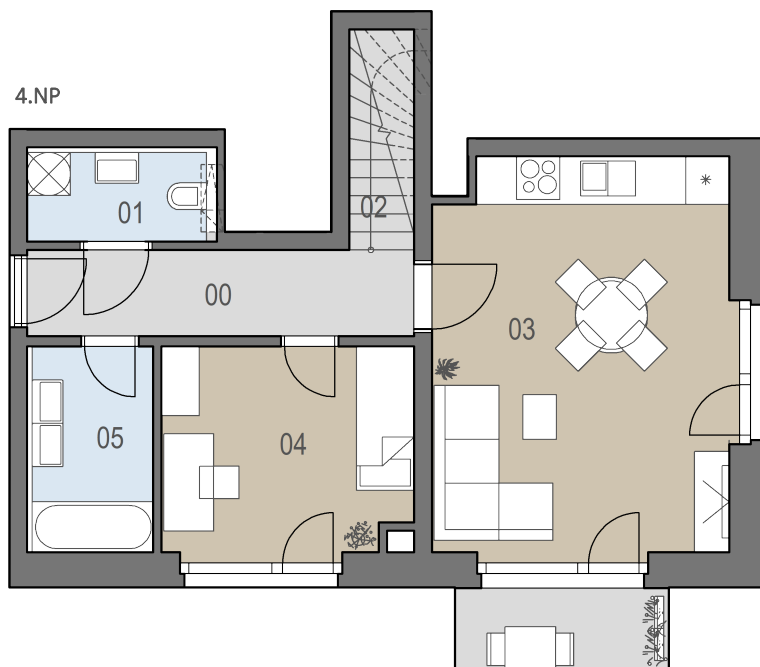

ČÍSLO BYTU 4.4

REZIDENCE
POHOŘELICE

Sklepní kóje v 1.NP

4.NP

podkroví

BYTOVÁ JEDNOTKA 4.4
Dům C1 | 4.NP + podkroví | 3+KK

Podlahová plocha* 77,7 m²

Legenda místností plocha [m²]

| 4.NP | | |
|----------|--------------------|------|
| 00 | Chodba | 6,5 |
| 01 | WC | 3,5 |
| 02 | Schodiště | 3,6 |
| 03 | Obývací pokoj s kk | 22,9 |
| 04 | Pokoj | 10,2 |
| 05 | Koupelna | 5,0 |
| podkroví | | |
| 06 | Ložnice | 22,3 |

Čistá plocha** 74,0

+ Sklep 1,3
+ Balkon 3,4

Pohled východní

Schéma podlaží - 4.NP

Schéma podlaží - podkroví

Vybavení bytu je pouze informativní a není součástí bytu.
* Plocha vypočtená dle metodiky nařízení vlády č.366/ 2013Sb.
** Čistá plocha není závazný údaj.