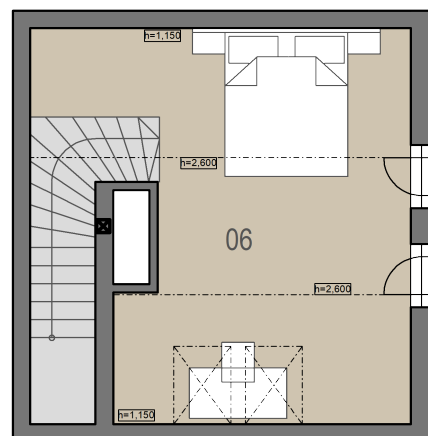

ČÍSLO BYTU 4.4

REZIDENCE
POHOŘELICE

Sklepní kóje v 1.NP

4.NP

podkroví

BYTOVÁ JEDNOTKA 4.4
Dům C1 | 4.NP + podkroví | 3+KK

Podlahová plocha* 77,7 m²

Legenda místností plocha [m²]

| 4.NP | | |
|----------|--------------------|------|
| 00 | Chodba | 6,5 |
| 01 | WC | 3,5 |
| 02 | Schodiště | 3,6 |
| 03 | Obývací pokoj s kk | 22,9 |
| 04 | Pokoj | 10,2 |
| 05 | Koupelna | 5,0 |
| podkroví | | |
| 06 | Ložnice | 22,3 |

Čistá plocha** 74,0

+ Sklep 1,3
+ Balkon 3,4

Pohled východní

Schéma podlaží - 4.NP

Schéma podlaží - podkroví

Vybavení bytu je pouze informativní a není součástí bytu.
* Plocha vypočtená dle metodiky nařízení vlády č.366/ 2013Sb.
** Čistá plocha není závazný údaj.