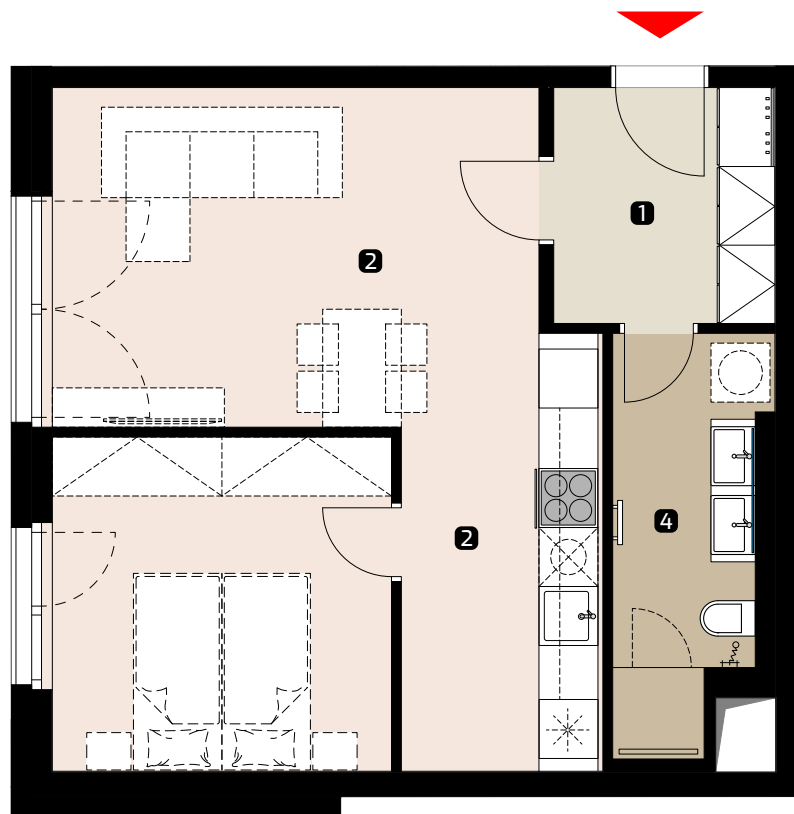

 Seifertova/U Viktorie
PRAGUE / PRAHA

Unit area
Výměra jednotky

1 hall předsíň	5,49 m²
2 living room obývací pokoj + kk	24,76 m²
3 bedroom ložnice	11,74 m²
4 bathroom + WC koupelna + WC	5,94 m²

Unit total area **47,92 m²**
Plocha jednotky

Area according to
the new Civil Code
(without cellar area)*
49,30 m²
Plocha jednotky
dle NOZ (bez plochy sklepa)*

Object orientation
Orientace objektu

Section/Sekce: 1

Position on the floor
Pozice na podlaží

* Unit area calculated according to the methodology of the new Civil Code - ground plan area of all rooms of the unit including ground plan area of vertical bearing and non-bearing structures inside the unit.

* Plocha jednotky dle metodiky nového občanského zákoníku - půdorysná plocha všech místností jednotky včetně půdorysné plochy všech svislých nosných i nenosných konstrukcí uvnitř jednotky.

CTR
Viktoria Center