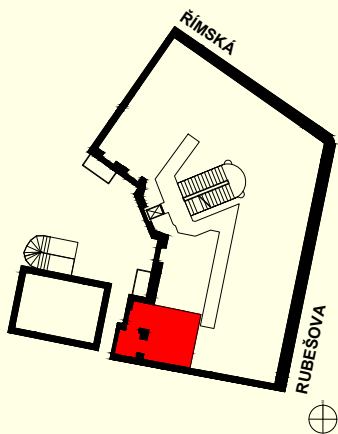

BYT 402

Římská 72/6, Praha 2

Dispozice	1+kk
Podlaží	4.NP
Celková hrubá plocha	31,2 m ²
Orientace jednotky	Z
Terasa/balkon	-

POZICE JEDNOTKY

PŮDORYS

BENEFITY BYTU

Luxusní historická rezidence Angelo Roma na jedné z nejprestižnějších adres v centru Prahy je skvělou volbou pro investici na další desetiletí. Noblesní neorenesanční budova ze začátku 19. století s nadstandardně rekonstruovanými byty v lokalitě královských Vinohrad v těsné blízkosti Václavského náměstí ideálně situovaná pro neomezené kulturní vyžití i chvíle klidu v nedalekých Riegrových či Čelakovského sadech.