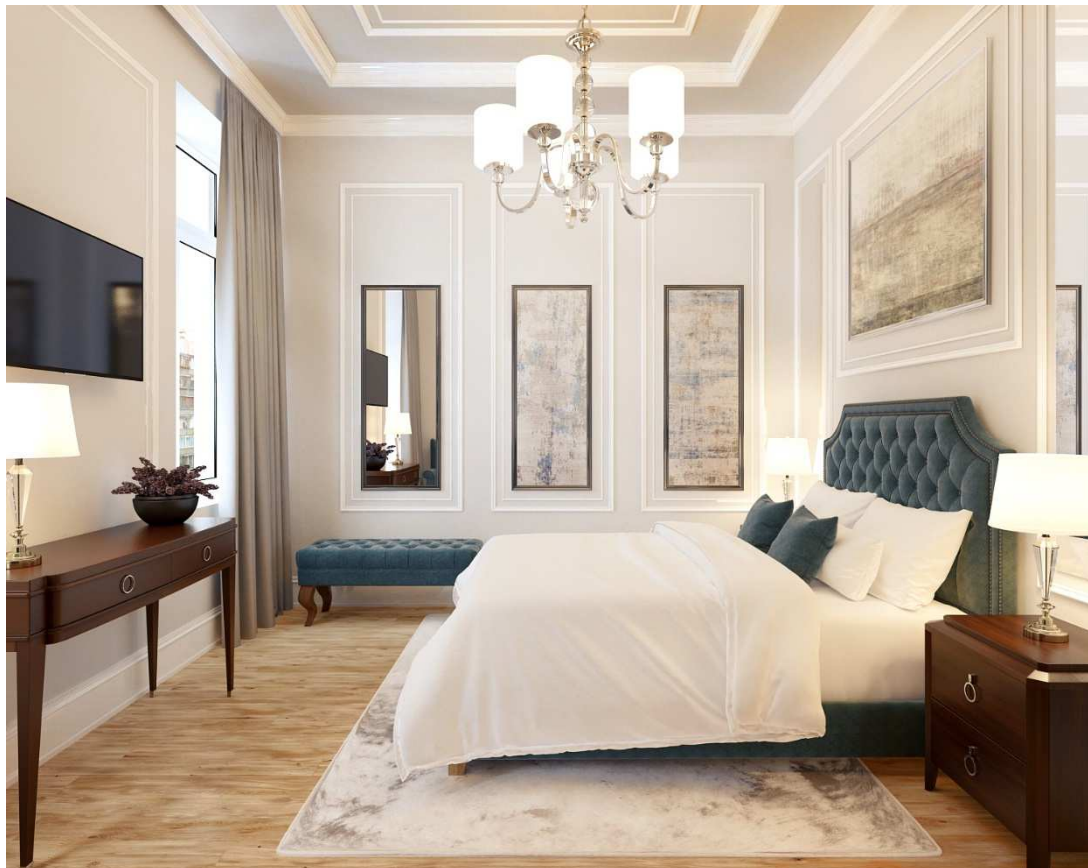

BYT 402

Římská 72/6, Praha 2

Dispozice	1+kk
Podlaží	4.NP
Celková hrubá plocha	31,2 m ²
Orientace jednotky	Z
Terasa/balkon	-

POZICE JEDNOTKY

PŮDORYS

BENEFITY BYTU

Luxusní historická rezidence Angelo Roma na jedné z nejprestižnějších adres v centru Prahy je skvělou volbou pro investici na další desetiletí. Noblesní neorenesanční budova ze začátku 19. století s nadstandardně rekonstruovanými byty v lokalitě královských Vinohrad v těsné blízkosti Václavského náměstí ideálně situovaná pro neomezené kulturní vyžití i chvíle klidu v nedalekých Riegrových či Čelakovského sadech.