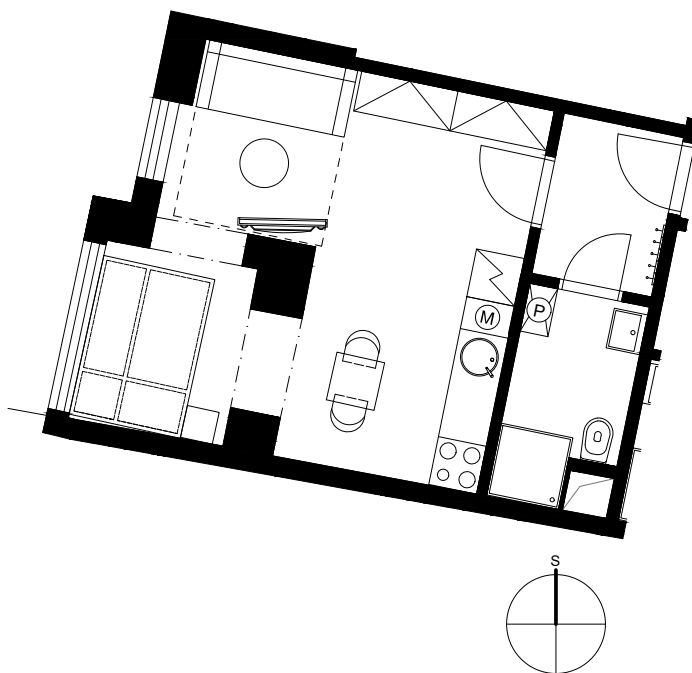

BYT 402

Římská 72/6, Praha 2

Dispozice	1+kk
Podlaží	4.NP
Celková hrubá plocha	31,2 m ²
Orientace jednotky	Z
Terasa/balkon	-

POZICE JEDNOTKY

PŮDORYS

BENEFITY BYTU

Luxusní historická rezidence Angelo Roma na jedné z nejprestižnějších adres v centru Prahy je skvělou volbou pro investici na další desetiletí. Noblesní neorenesanční budova ze začátku 19. století s nadstandardně rekonstruovanými byty v lokalitě královských Vinohrad v těsné blízkosti Václavského náměstí ideálně situovaná pro neomezené kulturní vyžití i chvíle klidu v nedalekých Riegrových či Čelakovského sadech.