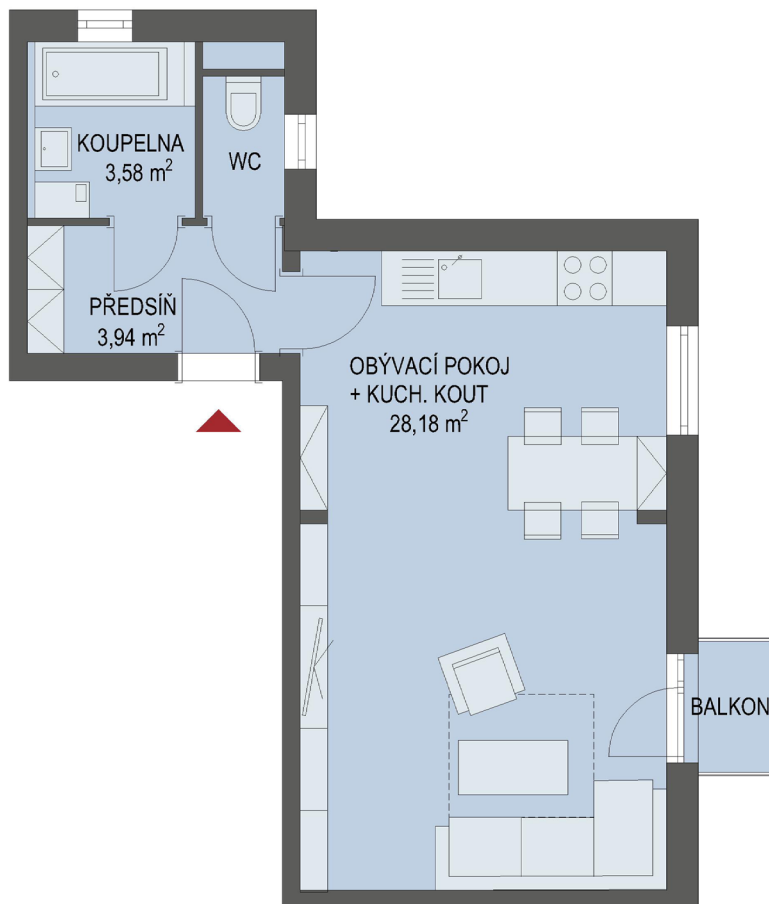

# NOVÉ BYTY - Praha - Park Nehvizdy VIII

0m 5m

## Byt č. 15

Byt. dům č.: BD 909  
Patro: 3. NP  
Dispozice: 1+kk

Celková plocha: \* 38.4 m<sup>2</sup>  
Balkón: 1.3 m<sup>2</sup>

\* Celková výměra bytu zahrnuje případně i plochu balkonu  
V ceně je již zahrnuto užívací právo ke sklepní kóji a venkovnímu  
parkovacímu stání.  
Součástí ceny je poplatek obci za rozvoj infrastruktury ve výši 50 000 Kč.