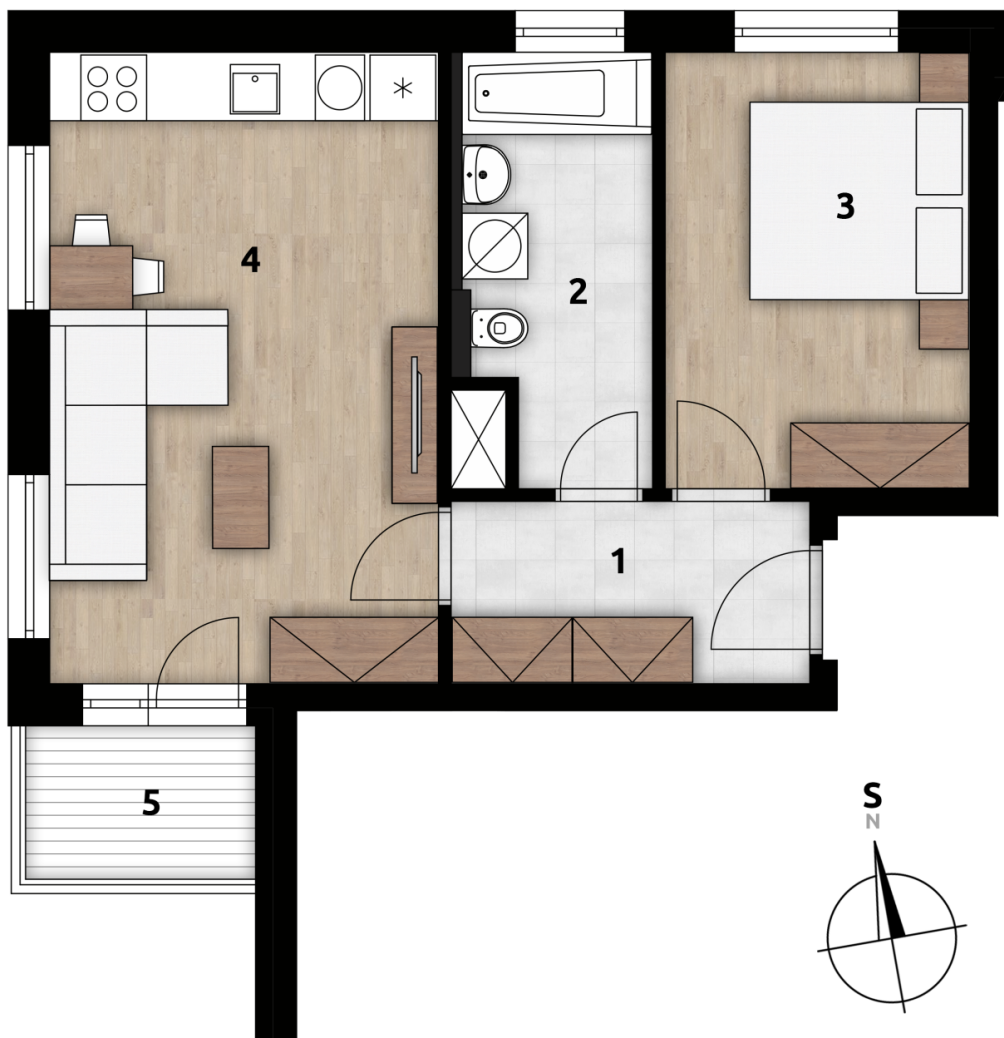

BYT E617

APARTMENT E617

NADZEMNÍ PODLAŽÍ
FLOOR 6

Dům E

Podlaží 6.NP

Typ jednotky 2+kk

Jednotka E617

Číslo	Místnost	m ²
1	Předstíň	5,6
2	Koupelna wc	6,1
3	Ložnice	10,9
4	Obývací pokoj+kk	20,3
5	Balkon	3,20

Plocha jednotky * 45,4

* Podlahová plocha ve smyslu nařízení vlády č.366/2013 sb., tedy půdorysná plocha všech místností bytu včetně půdorysné plochy všech svislých nosných a nenosných konstrukcí uvnitř bytu.