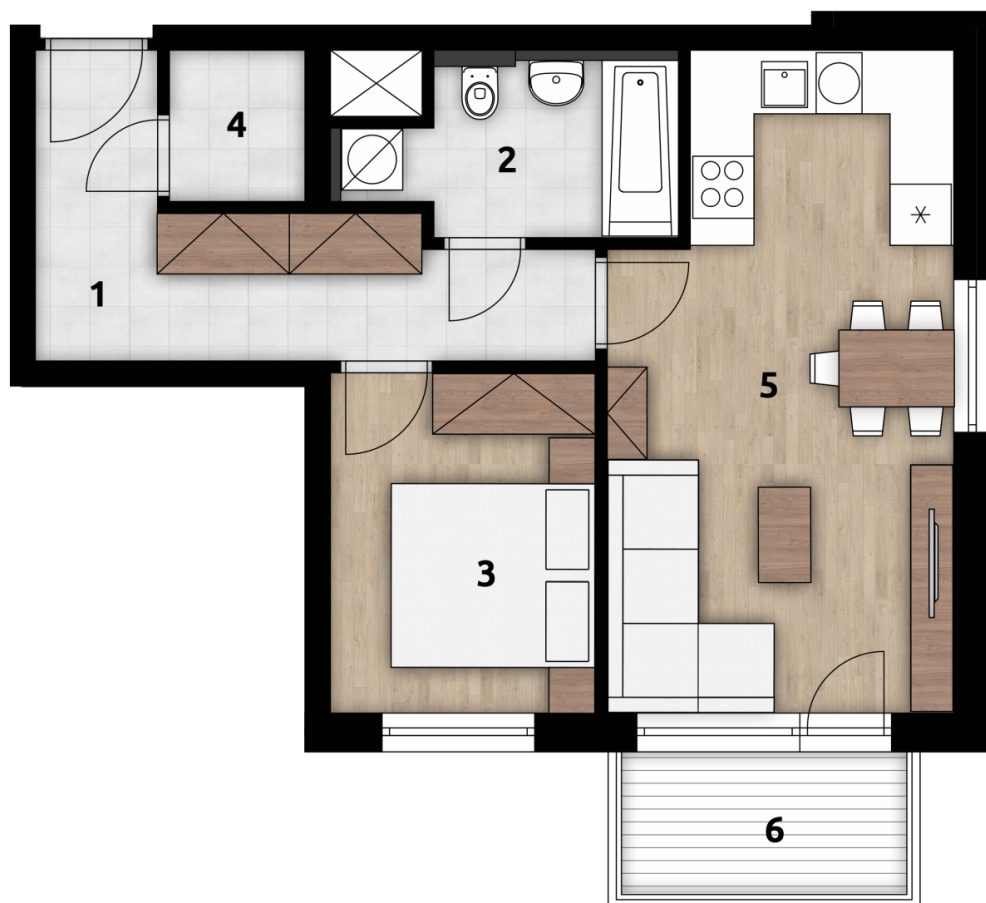

BYT E704

APARTMENT E704

Dům E

Podlaží 7.NP

Typ jednotky 2+kk

Jednotka E704

Číslo	Místnost	m ²
1	Předsíň	9,3
2	Koupelna wc	4,7
3	Ložnice	8,4
4	Komora	2
5	Obývací pokoj+kk	20,2
6	Balkon	4,10

Plocha jednotky * 47,8

* Podlahová plocha ve smyslu nařízení vlády č.366/2013 sb., tedy půdorysná plocha všech místností bytu včetně půdorysné plochy všech svislých nosných a nenosných konstrukcí uvnitř bytu.

Všechny informace a vyobrazení jsou pouze orientační.

NADZEMNÍ PODLAŽÍ FLOOR 7