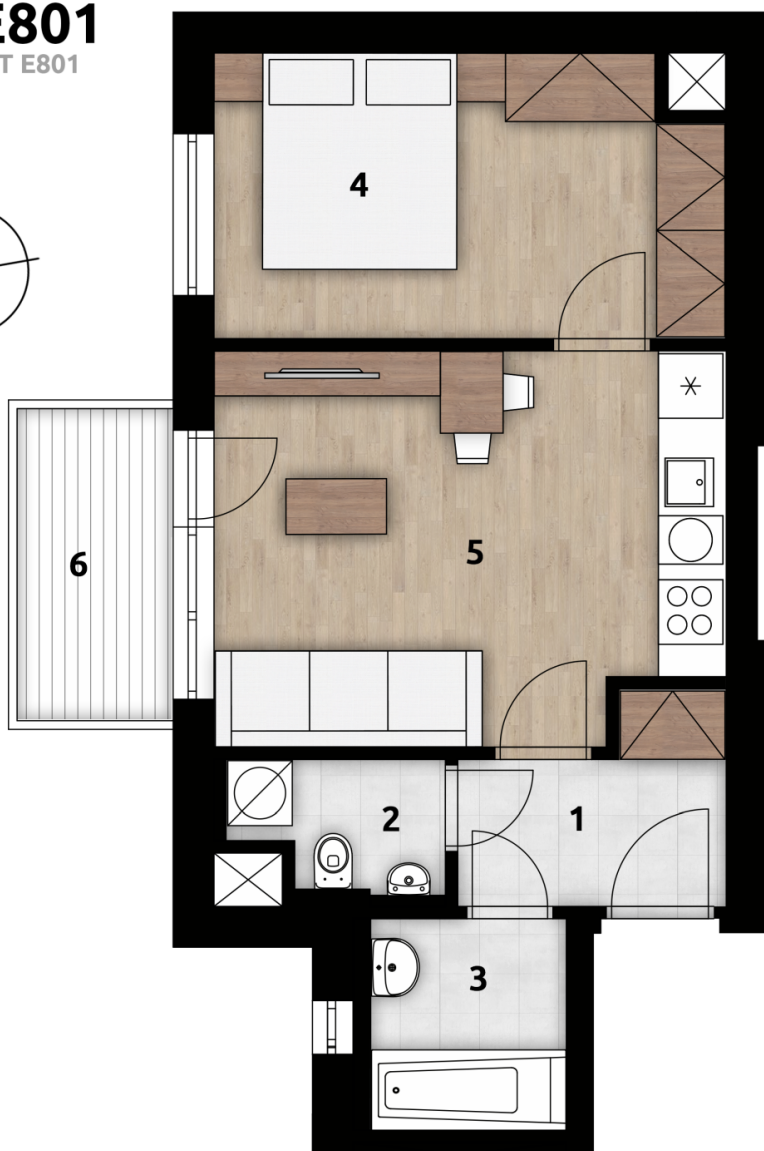

BYT E801 APARTMENT E801

NADZEMNÍ PODLAŽÍ
FLOOR 8

Dům E

Podlaží 8.NP

Typ jednotky 2+kk

Jednotka E801

Číslo	Místnost	m ²
1	Předsíň	4
2	Wc	2,4
3	Koupelna	3,1
4	Ložnice	12
5	Obývací pokoj+kk	16,8
6	Balkon	4,50

Plocha jednotky * 41,4

* Podlahová plocha ve smyslu nařízení vlády č.366/2013 sb., tedy půdorysná plocha všech místností bytu včetně půdorysné plochy všech svislých nosných a nenosných konstrukcí uvnitř bytu.

Všechny informace a vyobrazení jsou pouze orientační.