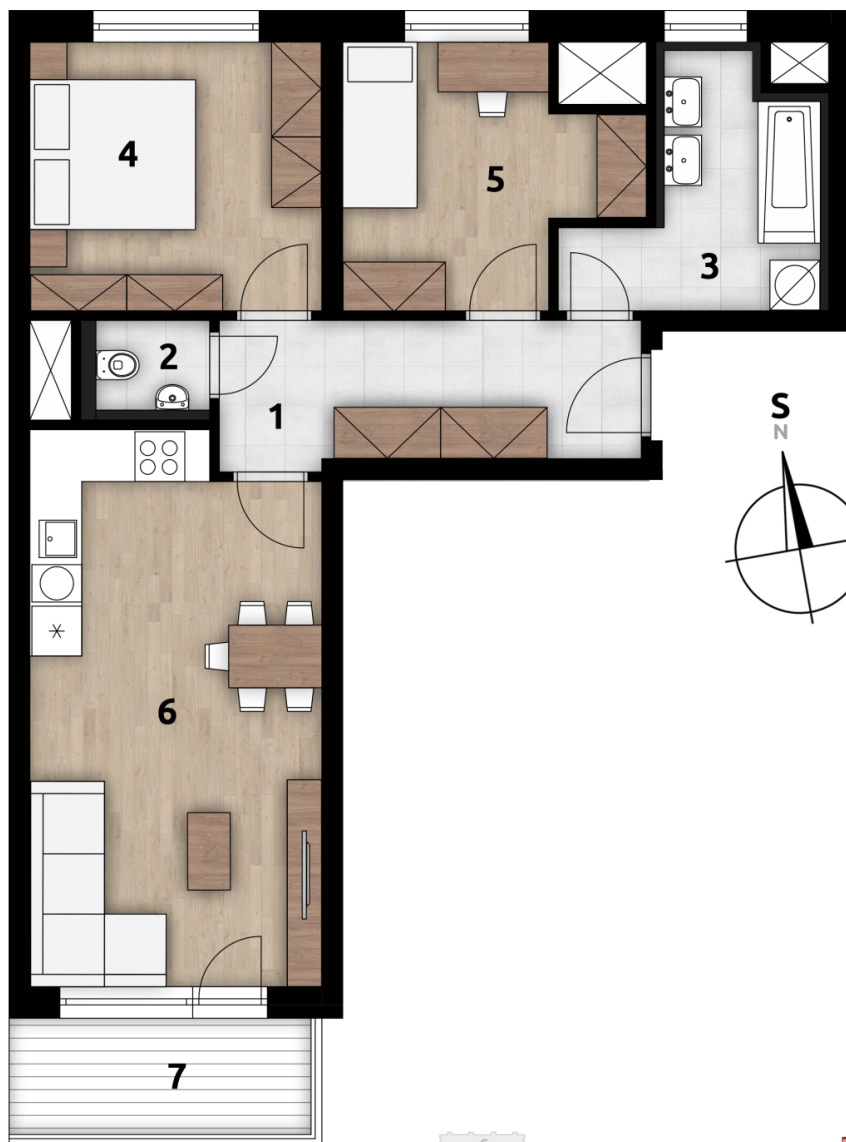

BYT E807

APARTMENT E807

NADZEMNÍ PODLAŽÍ
FLOOR 8

0 1 2 3 4 m

Dům E

Podlaží 8.NP

Typ jednotky 3+kk

Jednotka E807

Číslo	Místnost	m ²
1	Předsíň	8,9
2	Wc	1,5
3	Koupelna	6,4
4	Ložnice	11,2
5	Pokoj	9,3
6	Obývací pokoj+kk	22,6
7	Balkon	4,90

Plocha jednotky * 65,8

* Podlahová plocha ve smyslu nařízení vlády č.366/2013 sb., tedy půdorysná plocha všech místností bytu včetně půdorysné plochy všech svislých nosných a nenosných konstrukcí uvnitř bytu.