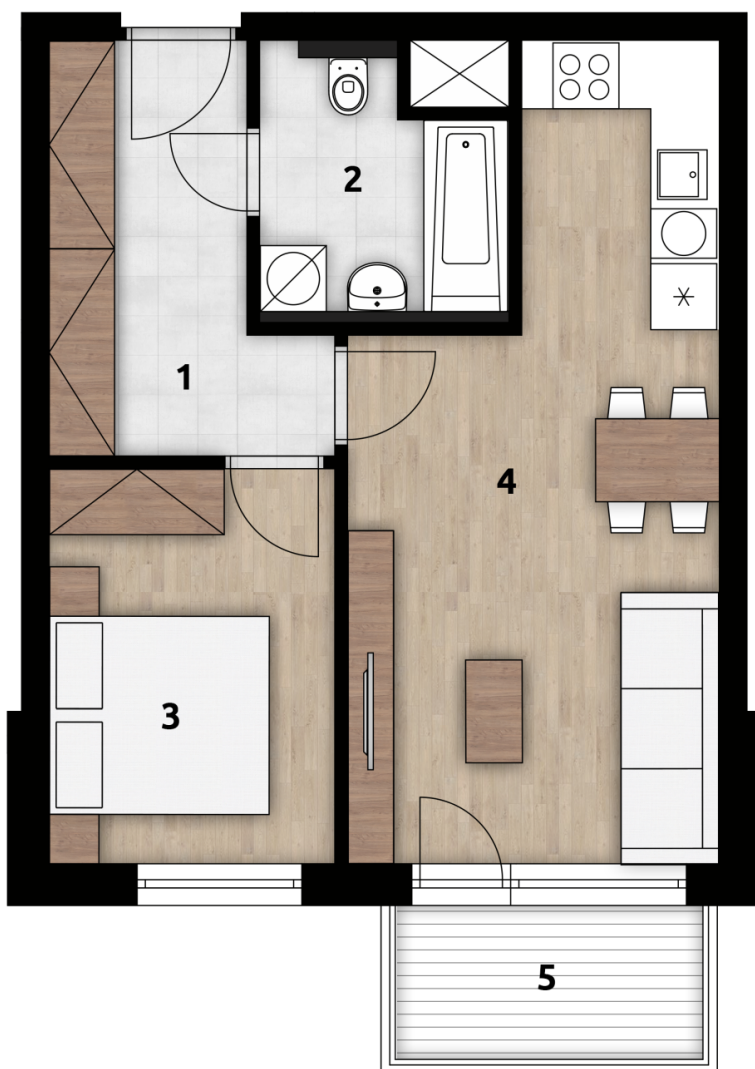

BYT E809

APARTMENT E809

Dům E

Podlaží 8.NP

Typ jednotky 2+kk

Jednotka E809

Číslo	Místnost	m ²
1	Předsíň	7,2
2	Koupelna wc	4,9
3	Ložnice	9,1
4	Obývací pokoj+kk	20,6
5	Balkon	4,50

Plocha jednotky * 44,1

* Podlahová plocha ve smyslu nařízení vlády č.366/2013 sb., tedy půdorysná plocha všech místností bytu včetně půdorysné plochy všech svislých nosných a nenosných konstrukcí uvnitř bytu.

Všechny informace a vyobrazení jsou pouze orientační.

NADZEMNÍ PODLAŽÍ FLOOR 8