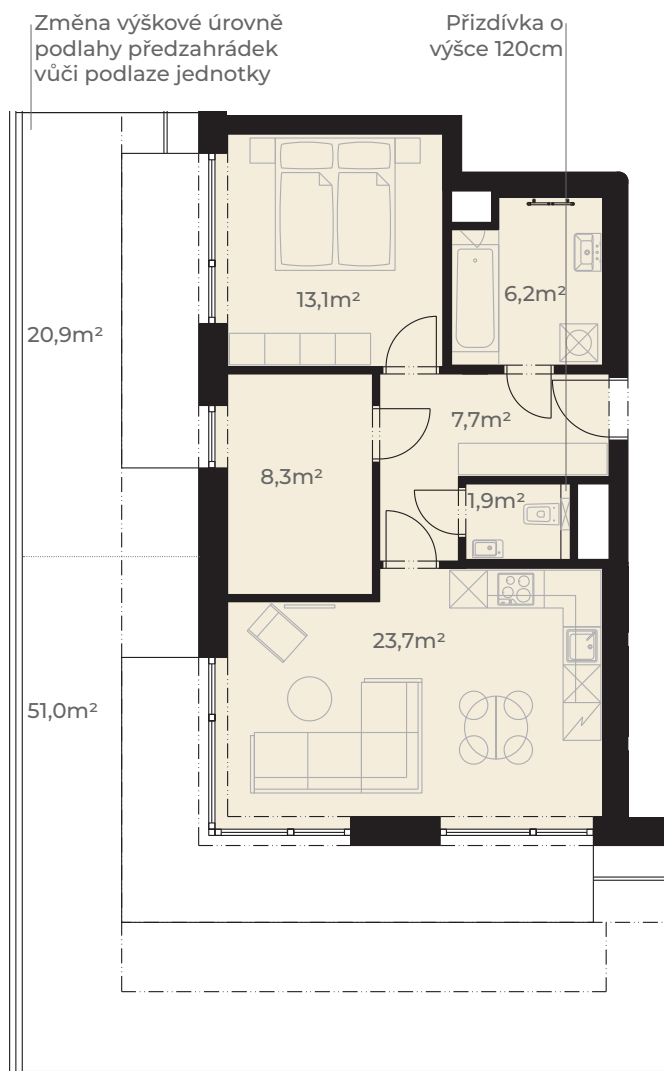

Předsíň	7,7 m ²
WC	1,9 m ²
Kuchyň + obývací pokoj	23,7 m ²
Pokoj	8,3 m ²
Ložnice	13,1 m ²
Koupelna	6,2 m ²
Užitná plocha jednotky	60,9 m²
<hr/>	
Plocha vnitřních příček	3,7 m ²
Podlahová plocha jednotky	64,6 m²
<hr/>	
Předzahrádka	51,0 m ²
Předzahrádka	20,9 m ²
Plocha celkem	136,2 m²

0m 5m
Měřítko 1:120

Pohled z ulice Dělostřelecká

ulice Dělostřelecká