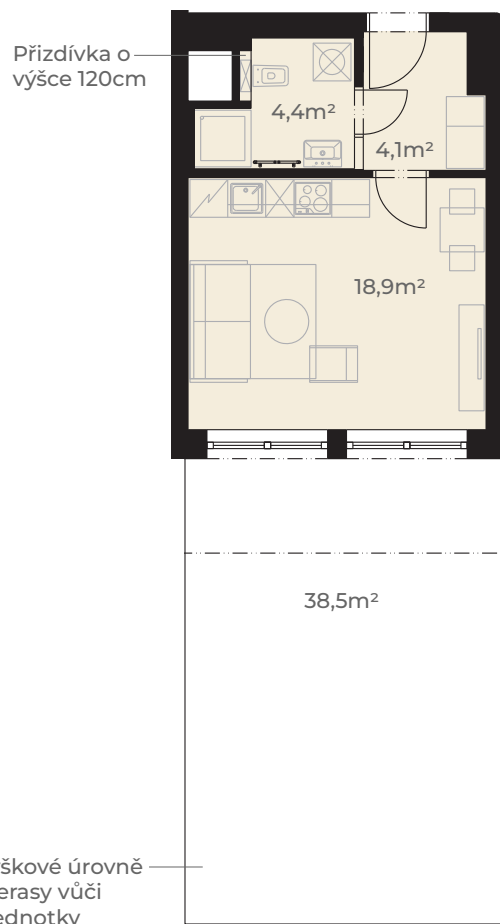

Předsíň	4,1 m ²
Koupelna s wc	4,4 m ²
Kuchyň + obývací pokoj	18,9 m ²
Užitná plocha jednotky	27,4 m²

Plocha vnitřních příček	1,3 m ²
Podlahová plocha jednotky	28,7 m²

Terasa	38,5 m ²
Plocha celkem	67,2 m²

0m 5m
Měřítko 1:120

Pohled z ulice Dělostřelecká

ulice Dělostřelecká