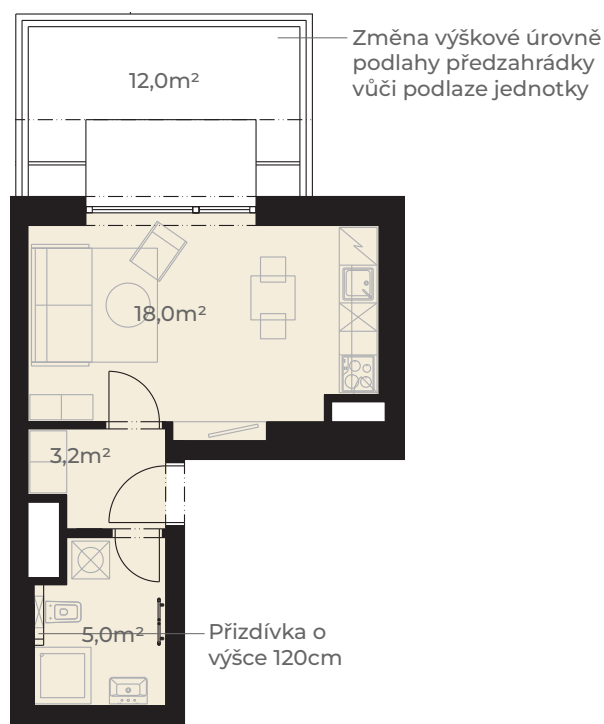

Předsíň	3,2 m ²
Koupelna s wc	5,0 m ²
Kuchyň + obývací pokoj	18,0 m ²
Užitná plocha jednotky	26,2 m²

Plocha vnitřních příček	1,7 m ²
Podlahová plocha jednotky	27,9 m²

Předzahrádka	12,0 m ²
Plocha celkem	39,9 m²

0m 5m
Měřítko 1:120

Pohled z ulice Dělostřelecká

ulice Dělostřelecká