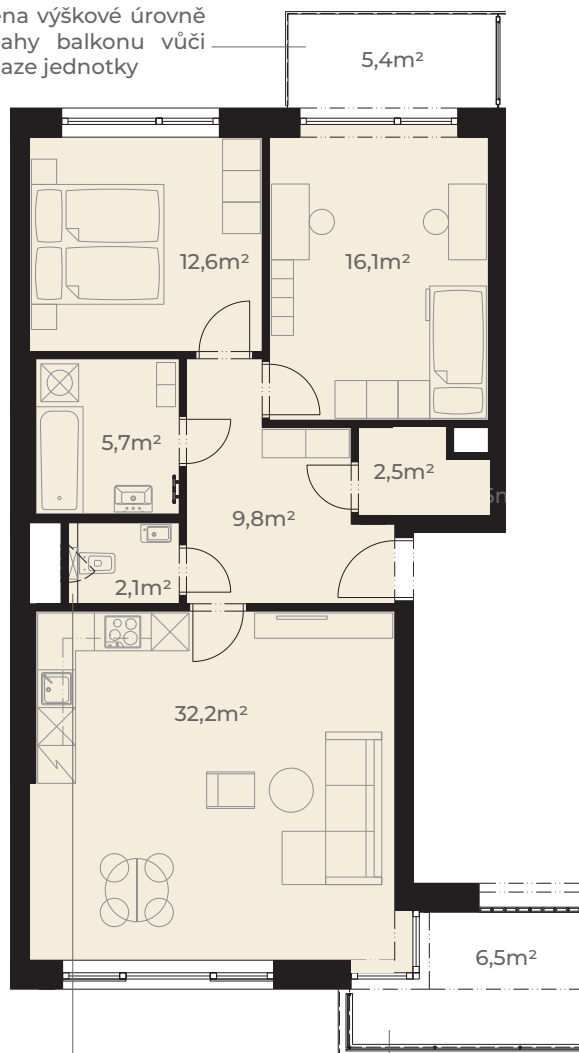

Předsíň	9,8 m ²
Kuchyň + obývací pokoj	32,2 m ²
Koupelna	5,7 m ²
WC	2,1 m ²
Ložnice	12,6 m ²
Pokoj	16,1 m ²
Komora	2,5 m ²
Užitná plocha jednotky	81,1 m²

Plocha vnitřních příček	2,9 m ²
Podlahová plocha jednotky	84,0 m²

Lodžie	6,5 m ²
Balkon	5,4 m ²
Plocha celkem	95,9 m²

Změna výškové úrovně podlahy balkonu vůči podlaze jednotky

0m 5m
Měřítko 1:120

Přizdívka o výšce 120cm

Změna výškové úrovně podlahy lodžie vůči podlaze jednotky