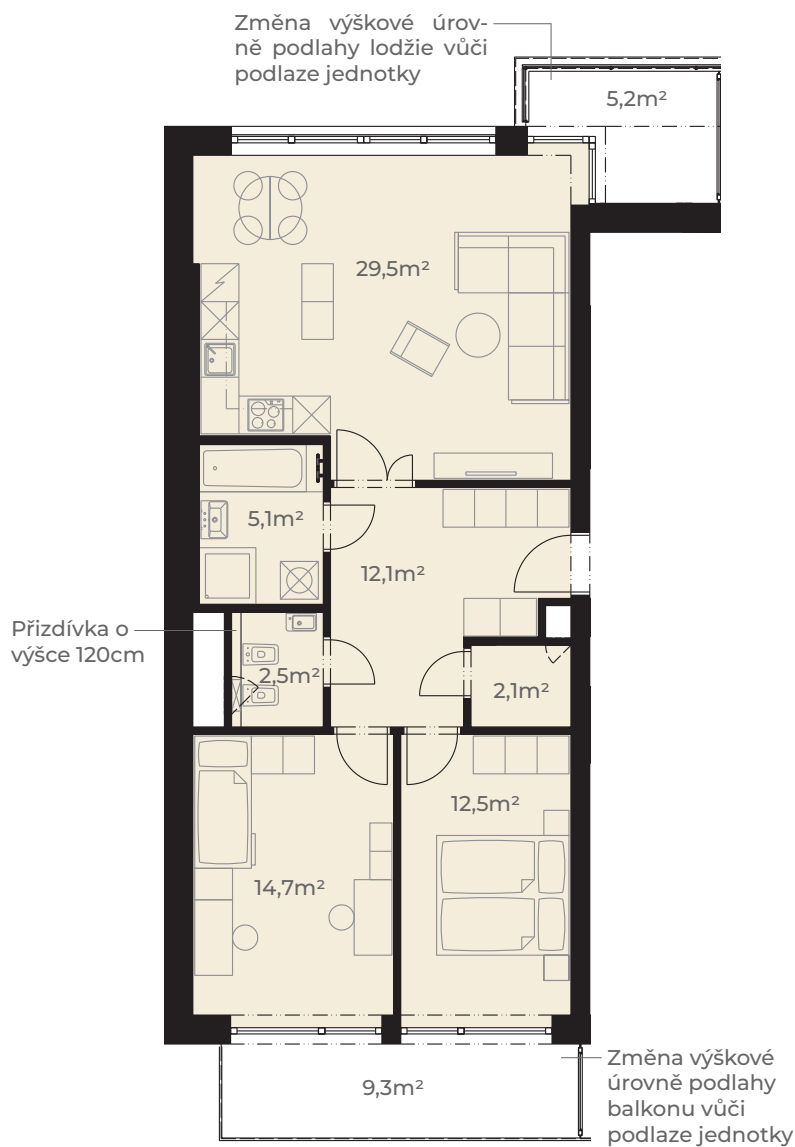

Předsíň	12,1 m ²
Kuchyň + obývací pokoj	29,5 m ²
Koupelna	5,1 m ²
WC	2,5 m ²
Pokoj	14,7 m ²
Ložnice	12,5 m ²
Komora	2,1 m ²
Užitná plocha jednotky	78,5 m²

Plocha vnitřních příček	3,6 m ²
Podlahová plocha jednotky	82,1 m²

Lodžie	5,2 m ²
Balkon	9,3 m ²
Plocha celkem	96,6 m²

0m 5m
Měřítko 1:120

Pohled z ulice Dělostřelecká

ulice Dělostřelecká