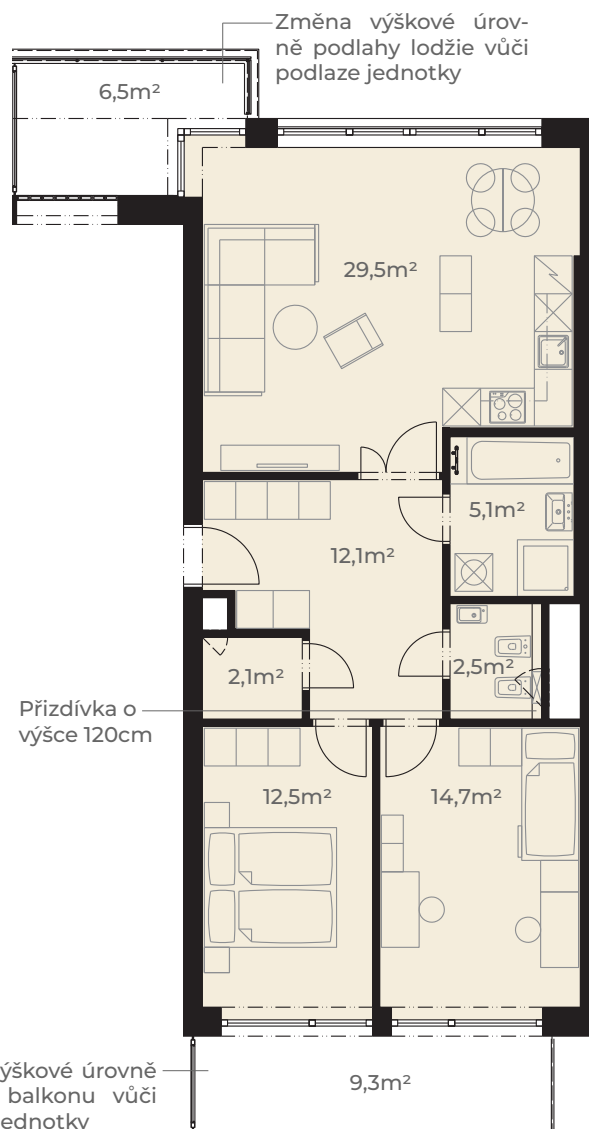

Předsíň	12,1 m ²
Kuchyň + obývací pokoj	29,5 m ²
Koupelna	5,1 m ²
WC	2,5 m ²
Pokoj	14,7 m ²
Ložnice	12,5 m ²
Komora	2,1 m ²
Užitná plocha jednotky	78,5 m²

Plocha vnitřních příček	3,6 m ²
Podlahová plocha jednotky	82,1 m²

Lodžie	6,5 m ²
Balkon	9,3 m ²
Plocha celkem	97,9 m²

0m 5m
Měřítko 1:120

Změna výškové úrovně podlahy balkonu vůči podlaže jednotky

Pohled z ulice Dělostřelecká

ulice Dělostřelecká