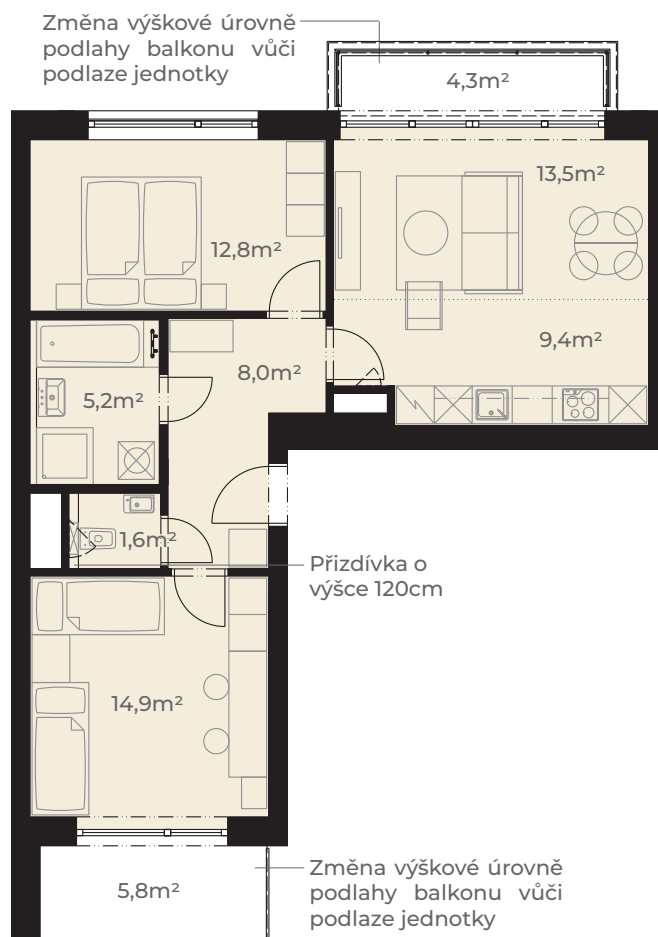

Předsíň	8,0 m <sup>2</sup>
Kuchyně	9,4 m <sup>2</sup>
Obývací pokoj	13,5 m <sup>2</sup>
Ložnice	12,8 m <sup>2</sup>
Koupelna	5,2 m <sup>2</sup>
WC	1,6 m <sup>2</sup>
Pokoj	14,9 m <sup>2</sup>
<b>Užitná plocha jednotky</b>	<b>65,4 m<sup>2</sup></b>

Plocha vnitřních příček	2,7 m <sup>2</sup>
<b>Podlahová plocha jednotky</b>	<b>68,1 m<sup>2</sup></b>

Balkon	4,3 m <sup>2</sup>
Balkon	5,8 m <sup>2</sup>
<b>Plocha celkem</b>	<b>78,2 m<sup>2</sup></b>

0m 5m  
Měřítko 1:120