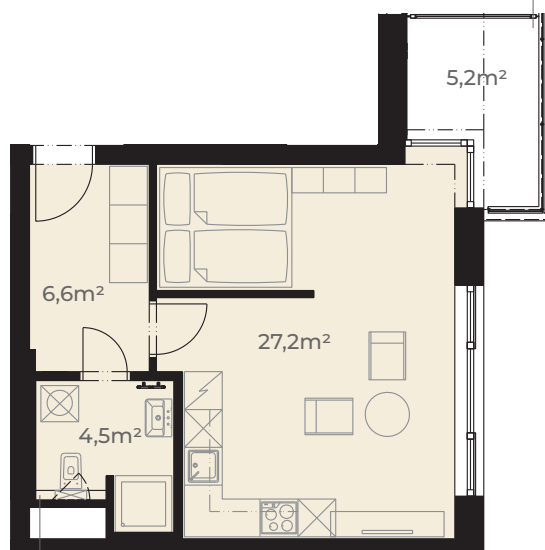

| | |
|-------------------------------|---------------------------|
| Předsíň | 6,6 m ² |
| Koupelna s wc | 4,5 m ² |
| Kuchyň + obývací pokoj | 27,2 m ² |
| Užitná plocha jednotky | 38,0 m² |

| | |
|----------------------------------|---------------------------|
| Plocha vnitřních příček | 1,9 m ² |
| Podlahová plocha jednotky | 39,9 m² |

| | |
|----------------------|---------------------------|
| Lodžie | 5,2 m ² |
| Plocha celkem | 45,1 m² |

Změna výškové úrovně podlahy lodžie vůči podlaze jednotky

Přizdívka o výšce 120cm

0m 5m
Měřítko 1:120