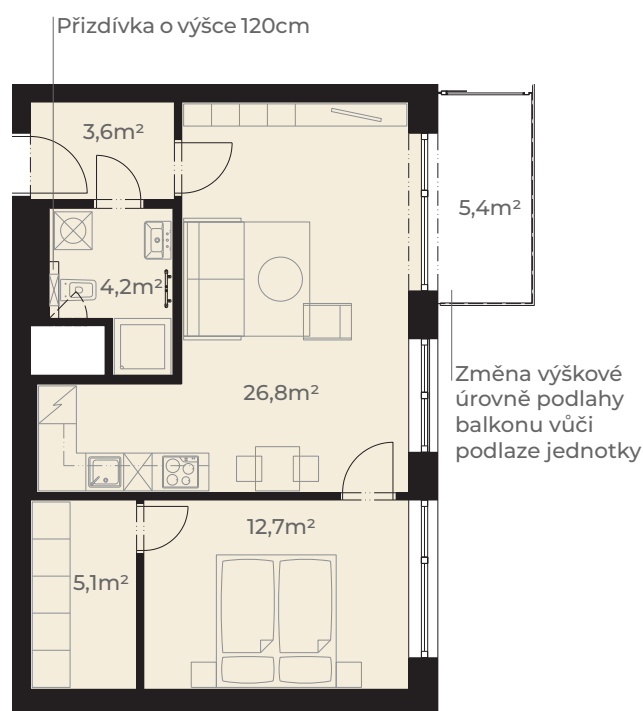

Předsíň	3,6 m <sup>2</sup>
Koupelna s wc	4,2 m <sup>2</sup>
Kuchyň + obývací pokoj	26,8 m <sup>2</sup>
Ložnice	12,7 m <sup>2</sup>
Šatna	5,1 m <sup>2</sup>
<b>Užitná plocha jednotky</b>	<b>52,4 m<sup>2</sup></b>

Plocha vnitřních příček	3,0 m <sup>2</sup>
<b>Podlahová plocha jednotky</b>	<b>55,4 m<sup>2</sup></b>

Balkon	5,4 m <sup>2</sup>
<b>Plocha celkem</b>	<b>60,8 m<sup>2</sup></b>

0m 5m  
Měřítko 1:120

Pohled z ulice Dělostřelecká