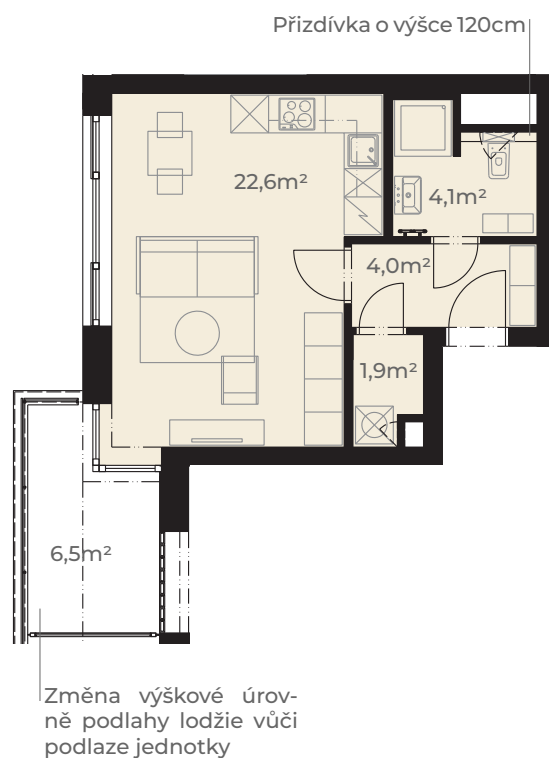

Předsíň	4,0 m ²
Koupelna s wc	4,1 m ²
Kuchyň + obývací pokoj	22,6 m ²
Komora	1,9 m ²
Užitná plocha jednotky	32,6 m²
<hr/>	
Plocha vnitřních příček	1,6 m ²
Podlahová plocha jednotky	34,2 m²
<hr/>	
Lodžie	6,5 m ²
Plocha celkem	40,7 m²

0m 5m
Měřítko 1:120

Pohled z ulice Dělostřelecká

ulice Dělostřelecká