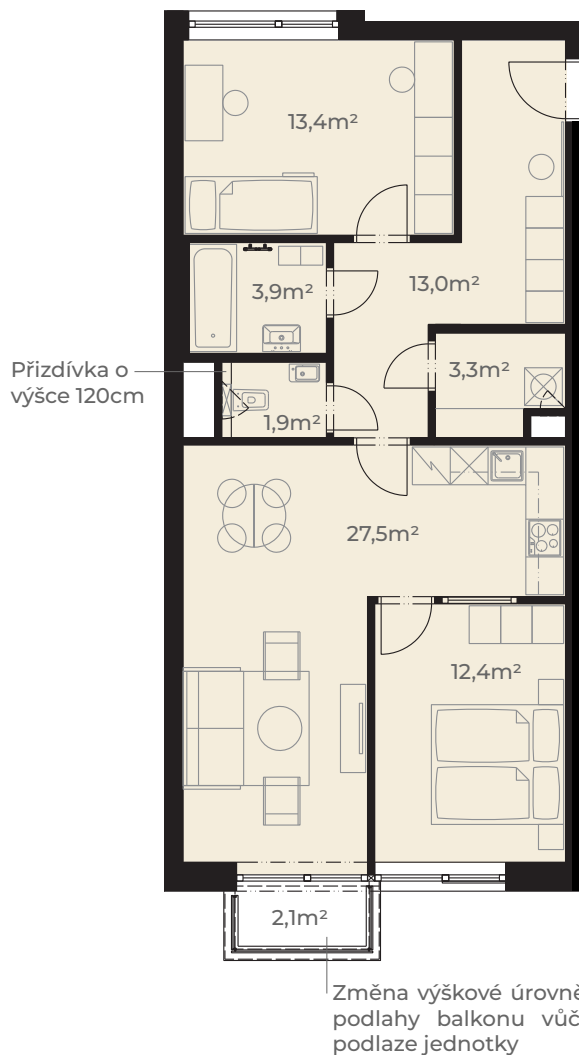

Předsíň	13,0 m ²
Pokoj	13,4 m ²
Koupelna	3,9 m ²
WC	1,9 m ²
Kuchyň + obývací pokoj	27,5 m ²
Ložnice	12,4 m ²
Komora	3,3 m ²
Užitná plocha jednotky	75,4 m²
<hr/>	
Plocha vnitřních příček	3,4 m ²
Podlahová plocha jednotky	78,8 m²
<hr/>	
Balkon	2,1 m ²
Plocha celkem	80,9 m²

0m 5m
Měřítko 1:120

Pohled z ulice Dělostřelecká

ulice Dělostřelecká