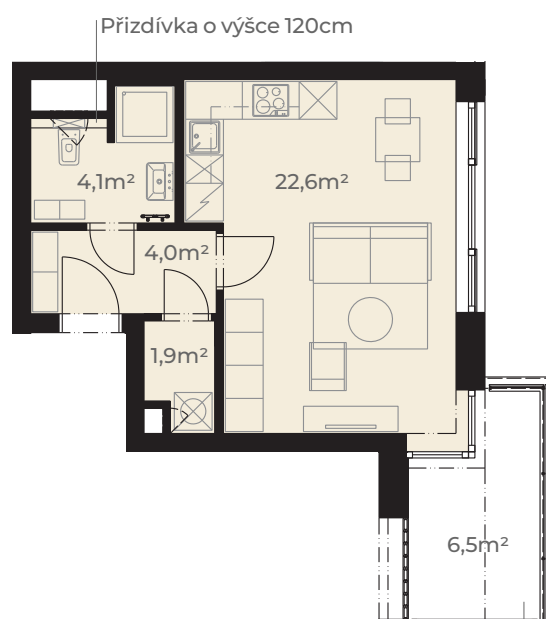

Předsíň	4,0 m ²
Koupelna s wc	4,1 m ²
Kuchyň + obývací pokoj	22,6 m ²
Komora	1,9 m ²
Užitná plocha jednotky	32,6 m²
<hr/>	
Plocha vnitřních příček	1,6 m ²
Podlahová plocha jednotky	34,2 m²
<hr/>	
Lodžie	6,5 m ²
Plocha celkem	40,7 m²

Změna výškové úrovně podlahy lodžie vůči podlaze jednotky

0m 5m
Měřítko 1:120

Pohled z ulice Dělostřelecká

ulice Dělostřelecká