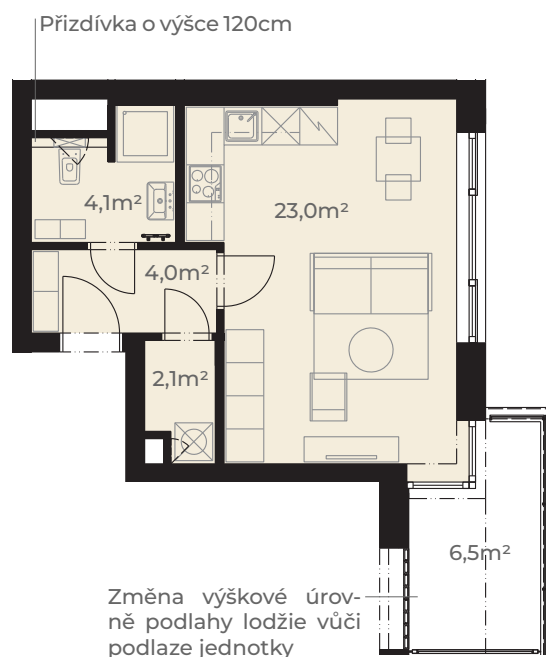

Předsíň	4,0 m ²
Koupelna s wc	4,1 m ²
Kuchyň + obývací pokoj	23,0 m ²
Komora	2,1 m ²
Užitná plocha jednotky	33,2 m²
<hr/>	
Plocha vnitřních příček	1,8 m ²
Podlahová plocha jednotky	35,0 m²
<hr/>	
Lodžie	6,5 m ²
Plocha celkem	41,5 m²

0m 5m
Měřítko 1:120

Pohled z ulice Dělostřelecká

ulice Dělostřelecká