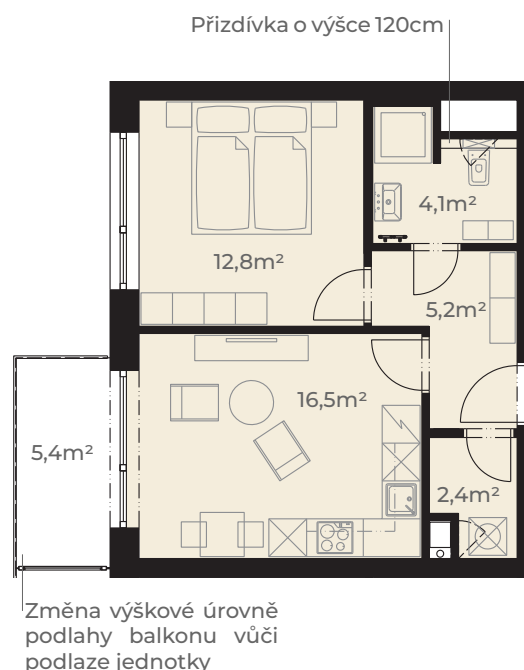

Předsíň	5,2 m <sup>2</sup>
Koupelna s wc	4,1 m <sup>2</sup>
Ložnice	12,8 m <sup>2</sup>
Kuchyň + obývací pokoj	16,5 m <sup>2</sup>
Komora	2,4 m <sup>2</sup>
<b>Užitná plocha jednotky</b>	<b>41,0 m<sup>2</sup></b>
<hr/>	
Plocha vnitřních příček	2,3 m <sup>2</sup>
<b>Podlahová plocha jednotky</b>	<b>43,3 m<sup>2</sup></b>
<hr/>	
Balkon	5,4 m <sup>2</sup>
<b>Plocha celkem</b>	<b>48,7 m<sup>2</sup></b>

0m 5m  
Měřítko 1:120

Pohled z ulice Dělostřelecká

ulice Dělostřelecká