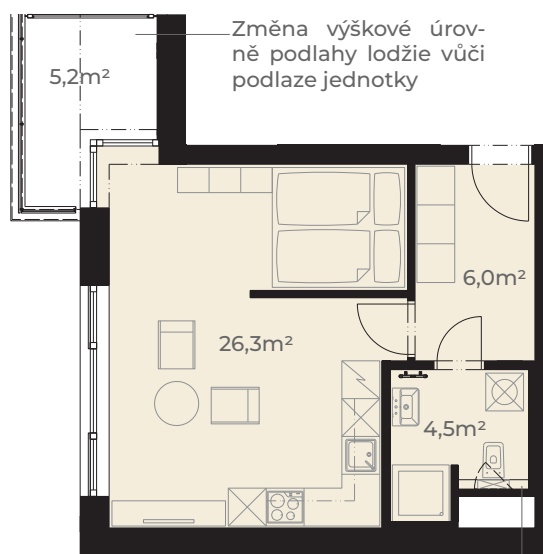

Předsíň	6,0 m ²
Koupelna s wc	4,5 m ²
Kuchyň + obývací pokoj	26,3 m ²
Užitná plocha jednotky	36,8 m²

Plocha vnitřních příček	1,9 m ²
Podlahová plocha jednotky	38,7 m²

Lodžie	5,2 m ²
Plocha celkem	43,9 m²

Přizdívka o výšce 120cm

0m 5m
Měřítko 1:120

Pohled z ulice Dělostřelecká

ulice Dělostřelecká