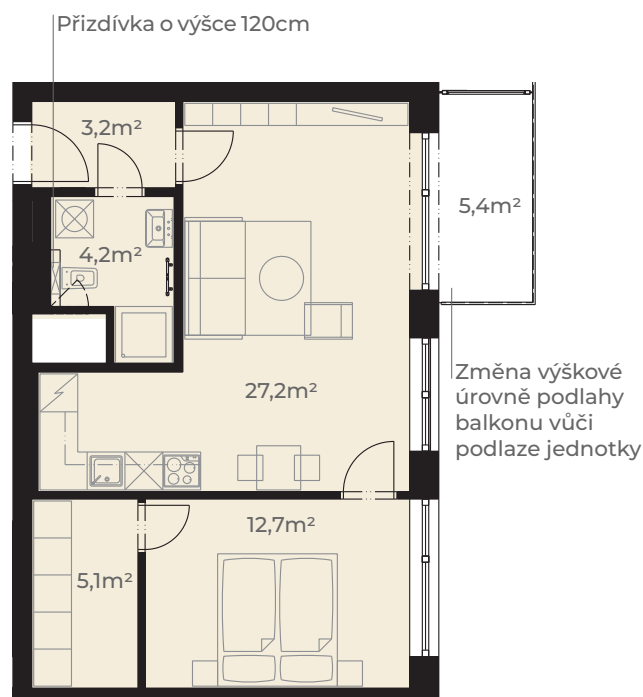

Předsíň	3,2 m <sup>2</sup>
Koupelna s wc	4,2 m <sup>2</sup>
Kuchyň + obývací pokoj	27,2 m <sup>2</sup>
Ložnice	12,7 m <sup>2</sup>
Šatna	5,1 m <sup>2</sup>
<b>Užitná plocha jednotky</b>	<b>52,4 m<sup>2</sup></b>

Plocha vnitřních příček	3,0 m <sup>2</sup>
<b>Podlahová plocha jednotky</b>	<b>55,4 m<sup>2</sup></b>

Balkon	5,4 m <sup>2</sup>
<b>Plocha celkem</b>	<b>60,8 m<sup>2</sup></b>

0m 5m  
Měřítko 1:120

Pohled z ulice Dělostřelecká