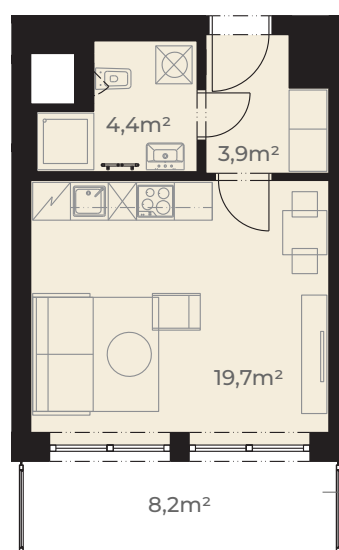

Předsíň	3,9 m <sup>2</sup>
Koupelna s wc	4,4 m <sup>2</sup>
Kuchyň + obývací pokoj	19,7 m <sup>2</sup>
<b>Užitná plocha jednotky</b>	<b>28,0 m<sup>2</sup></b>
<hr/>	
Plocha vnitřních příček	1,3 m <sup>2</sup>
<b>Podlahová plocha jednotky</b>	<b>29,3 m<sup>2</sup></b>
<hr/>	
Balkon	8,2 m <sup>2</sup>
<b>Plocha celkem</b>	<b>37,5 m<sup>2</sup></b>

0m 5m  
Měřítko 1:120

Pohled z ulice Dělostřelecká

ulice Dělostřelecká