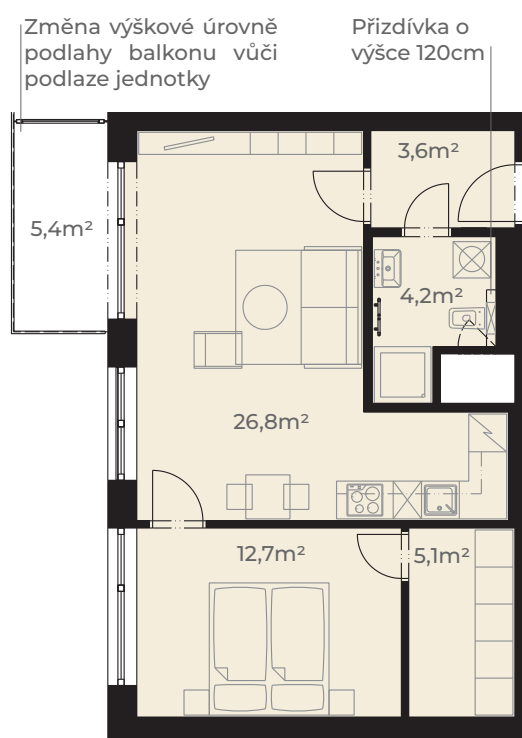

Předsíň	3,6 m ²
Koupelna s wc	4,2 m ²
Kuchyň + obývací pokoj	26,8 m ²
Ložnice	12,7 m ²
Šatna	5,1 m ²
Užitná plocha jednotky	52,4 m²
<hr/>	
Plocha vnitřních příček	3,0 m ²
Podlahová plocha jednotky	55,4 m²
<hr/>	
Balkon	5,4 m ²
Plocha celkem	60,8 m²

0m 5m
Měřítko 1:120

Pohled z ulice Dělostřelecká

ulice Dělostřelecká