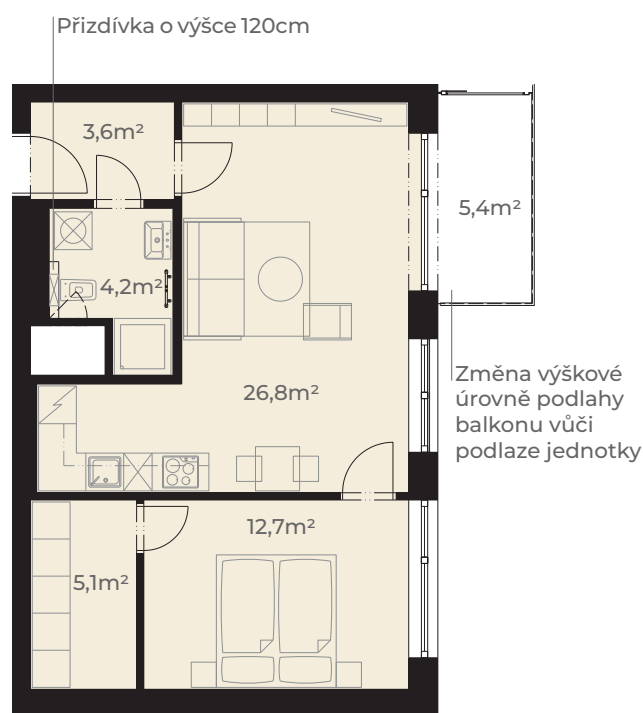

Předsíň	3,6 m ²
Koupelna s wc	4,2 m ²
Kuchyň + obývací pokoj	26,8 m ²
Ložnice	12,7 m ²
Šatna	5,1 m ²
Užitná plocha jednotky	52,4 m²

Plocha vnitřních příček	3,0 m ²
Podlahová plocha jednotky	55,4 m²

Balkon	5,4 m ²
Plocha celkem	60,8 m²

0m 5m
Měřítko 1:120

Pohled z ulice Dělostřelecká

ulice Dělostřelecká