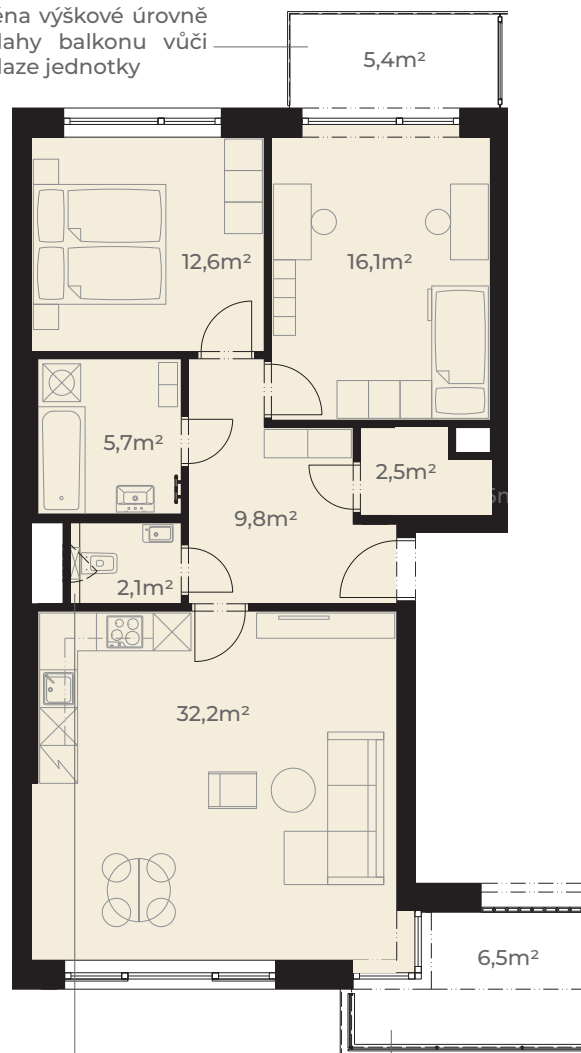

Předsíň	9,8 m ²
Kuchyň + obývací pokoj	32,2 m ²
Koupelna	5,7 m ²
WC	2,1 m ²
Ložnice	12,6 m ²
Pokoj	16,1 m ²
Komora	2,5 m ²
Užitná plocha jednotky	81,1 m²

Plocha vnitřních příček	2,9 m ²
Podlahová plocha jednotky	84,0 m²

Lodžie	6,5 m ²
Balkon	5,4 m ²
Plocha celkem	95,9 m²

Změna výškové úrovně podlahy balkonu vůči podlaze jednotky

Přizdívka o výšce 120cm

Změna výškové úrovně podlahy lodžie vůči podlaze jednotky

0m 5m
Měřítko 1:120