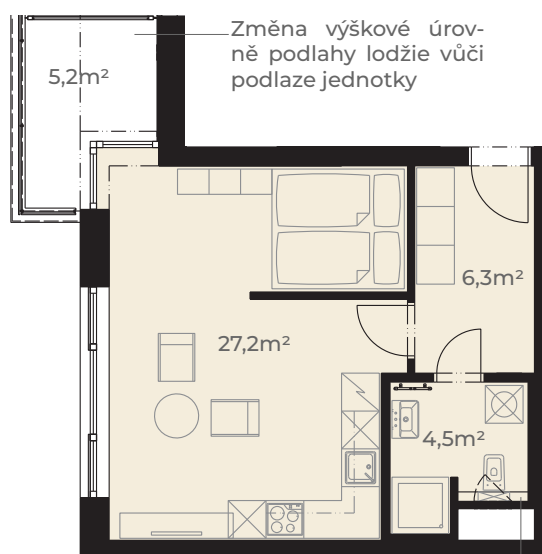

Předsíň	6,3 m ²
Koupelna s wc	4,5 m ²
Kuchyň + obývací pokoj	27,2 m ²
Užitná plocha jednotky	38,0 m²

Plocha vnitřních příček	1,9 m ²
Podlahová plocha jednotky	39,9 m²

Lodžie	5,2 m ²
Plocha celkem	45,1 m²

0m 5m
Měřítko 1:120

Pohled z ulice Dělostřelecká

ulice Dělostřelecká