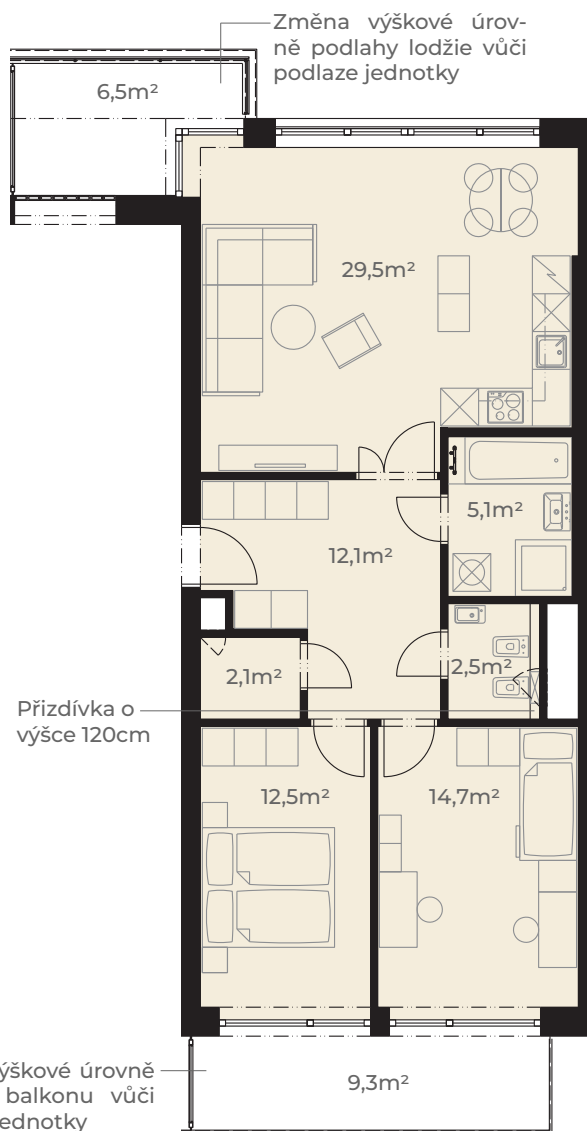

Předsíň	12,1 m ²
Kuchyň + obývací pokoj	29,5 m ²
Koupelna	5,1 m ²
WC	2,5 m ²
Pokoj	14,7 m ²
Ložnice	12,5 m ²
Komora	2,1 m ²
Užitná plocha jednotky	78,5 m²

Plocha vnitřních příček	3,6 m ²
Podlahová plocha jednotky	82,1 m²

Lodžie	6,5 m ²
Balkon	9,3 m ²
Plocha celkem	97,9 m²

0m 5m
Měřítko 1:120

Změna výškové úrovně podlahy balkonu vůči podlaže jednotky

Pohled z ulice Dělostřelecká

ulice Dělostřelecká