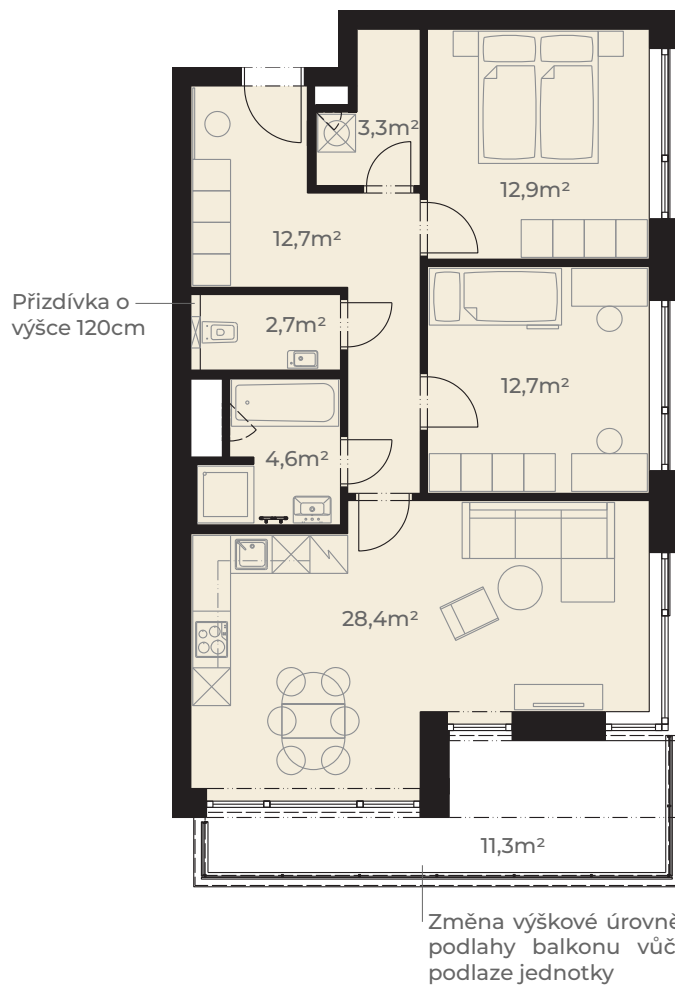

Předsíň	12,7 m ²
WC	2,7 m ²
Koupelna	4,6 m ²
Kuchyň + obývací pokoj	28,4 m ²
Pokoj	12,7 m ²
Ložnice	12,9 m ²
Komora	3,3 m ²
Užitná plocha jednotky	77,3 m²
<hr/>	
Plocha vnitřních příček	3,8 m ²
Podlahová plocha jednotky	81,1 m²
<hr/>	
Balkon	11,3 m ²
Plocha celkem	92,4 m²

0m 5m
Měřítko 1:120

Pohled z ulice Dělostřelecká

ulice Dělostřelecká