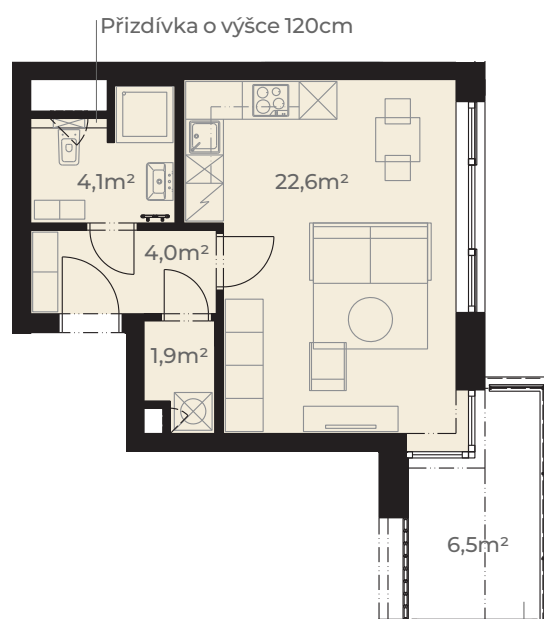

Předsíň	4,0 m <sup>2</sup>
Koupelna s wc	4,1 m <sup>2</sup>
Kuchyň + obývací pokoj	22,6 m <sup>2</sup>
Komora	1,9 m <sup>2</sup>
<b>Užitná plocha jednotky</b>	<b>32,6 m<sup>2</sup></b>
<hr/>	
Plocha vnitřních příček	1,6 m <sup>2</sup>
<b>Podlahová plocha jednotky</b>	<b>34,2 m<sup>2</sup></b>
<hr/>	
Lodžie	6,5 m <sup>2</sup>
<b>Plocha celkem</b>	<b>40,7 m<sup>2</sup></b>

Změna výškové úrovně podlahy lodžie vůči podlaze jednotky

0m 5m  
Měřítko 1:120

Pohled z ulice Dělostřelecká

ulice Dělostřelecká