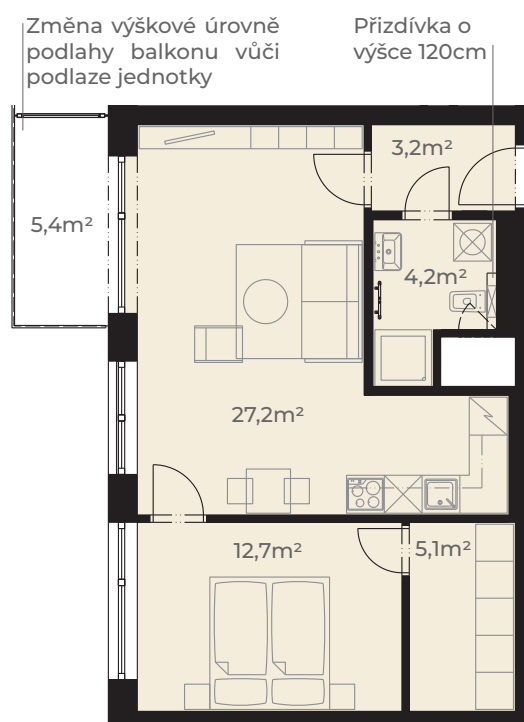

Předsíň	3,2 m <sup>2</sup>
Koupelna s wc	4,2 m <sup>2</sup>
Ložnice	12,7 m <sup>2</sup>
Kuchyň + obývací pokoj	27,2 m <sup>2</sup>
Šatna	5,1 m <sup>2</sup>
<b>Užitná plocha jednotky</b>	<b>52,4 m<sup>2</sup></b>
<hr/>	
Plocha vnitřních příček	3,0 m <sup>2</sup>
<b>Podlahová plocha jednotky</b>	<b>55,4 m<sup>2</sup></b>
<hr/>	
Balkon	5,4 m <sup>2</sup>
<b>Plocha celkem</b>	<b>60,8 m<sup>2</sup></b>

0m 5m  
Měřítko 1:120

Pohled z ulice Dělostřelecká

ulice Dělostřelecká