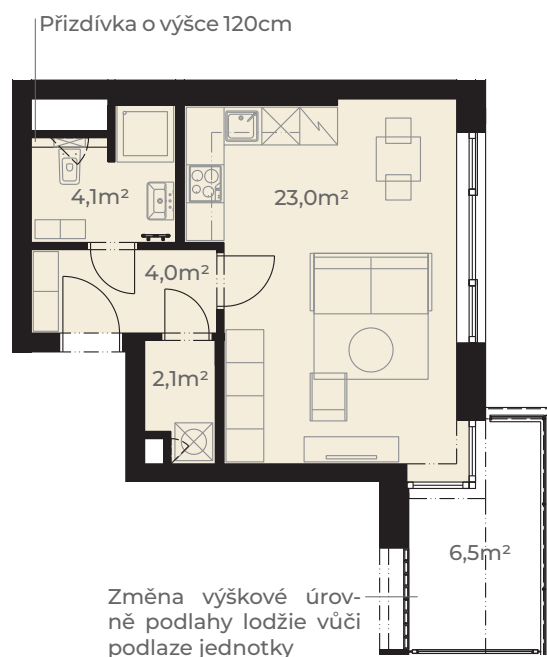

Předsíň	4,0 m ²
Koupelna s wc	4,1 m ²
Kuchyň + obývací pokoj	23,0 m ²
Komora	2,1 m ²
Užitná plocha jednotky	33,2 m²
<hr/>	
Plocha vnitřních příček	1,8 m ²
Podlahová plocha jednotky	35,0 m²
<hr/>	
Lodžie	6,5 m ²
Plocha celkem	41,5 m²

0m 5m
Měřítko 1:120

Pohled z ulice Dělostřelecká

ulice Dělostřelecká