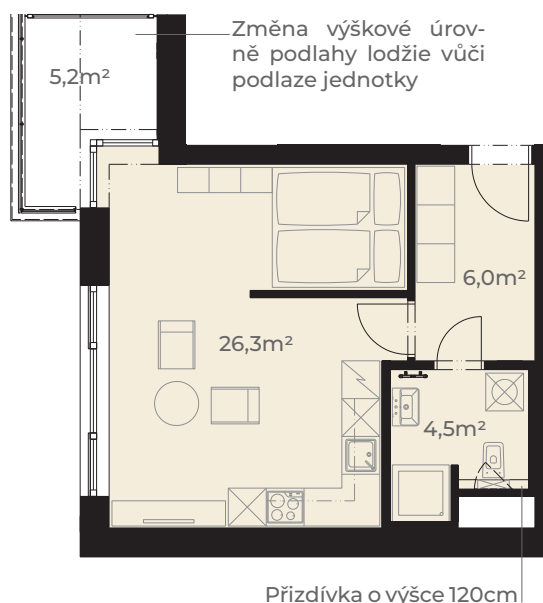

Předsíň	6,0 m ²
Koupelna s wc	4,5 m ²
Kuchyň + obývací pokoj	26,3 m ²
Užitná plocha jednotky	36,8 m²
<hr/>	
Plocha vnitřních příček	1,9 m ²
Podlahová plocha jednotky	38,7 m²
<hr/>	
Lodžie	5,2 m ²
Plocha celkem	43,9 m²

0m 5m
Měřítko 1:120

Pohled z ulice Dělostřelecká

ulice Dělostřelecká