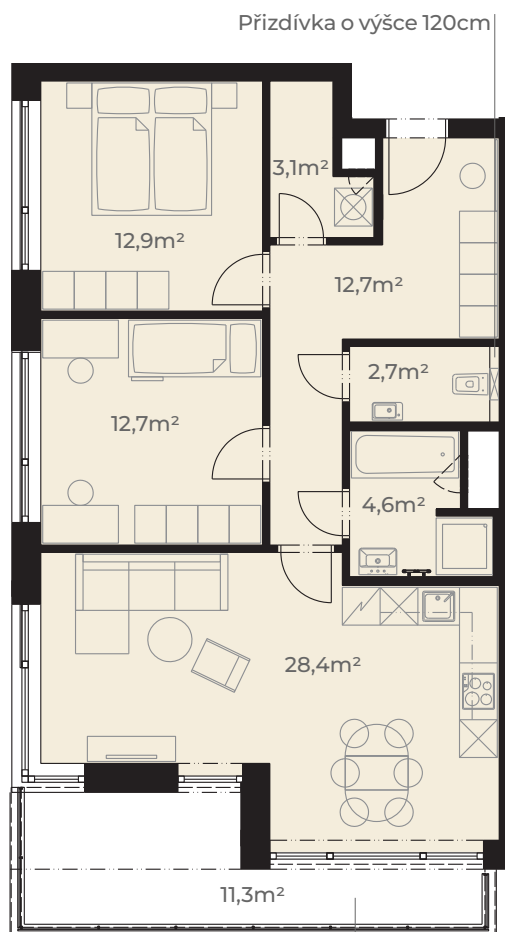

Předsíň	12,7 m ²
WC	2,7 m ²
Koupelna	4,6 m ²
Kuchyň + obývací pokoj	28,4 m ²
Pokoj	12,7 m ²
Ložnice	12,9 m ²
Komora	3,1 m ²
Užitná plocha jednotky	77,1 m²
<hr/>	
Plocha vnitřních příček	3,9 m ²
Podlahová plocha jednotky	81,0 m²
<hr/>	
Balkon	11,3 m ²
Plocha celkem	92,3 m²

0m 5m
Měřítko 1:120

Pohled z ulice Dělostřelecká

ulice Dělostřelecká