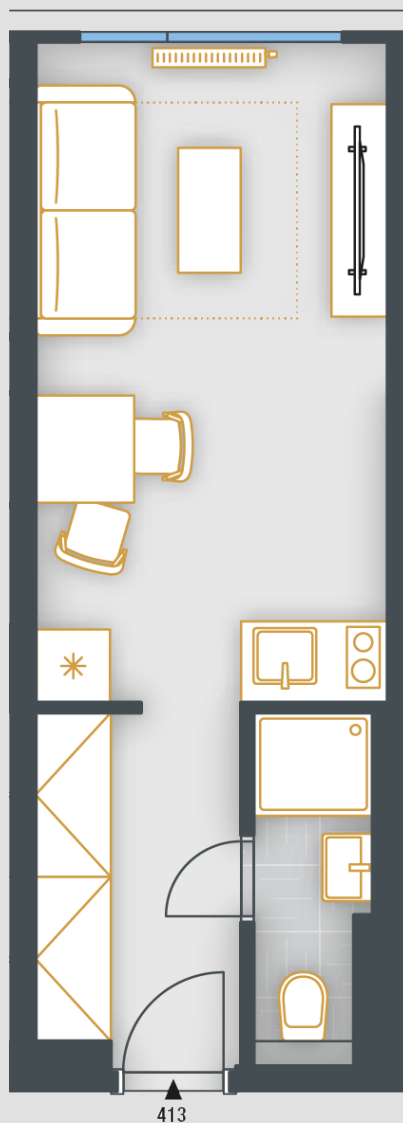

SKYLINECHODOV.CZ

Ubytovací jednotka č.413

POZICE V RÁMCI BUDOVY

POZICE V RÁMCI PODLAŽÍ

PŮDORYS JEDNOTKY

ZÁKLADNÍ INFORMACE

ID nemovitosti	SKY413
Dispozice	1+kk
Podlaží	4
Orientace	JZ
Výtah	Ano
Typ budovy	Panel
Stav při předání	Fit out
Parkování	Ne

VÝMĚRY

Předsíň	4,7 m ²
Koupelna	2,6 m ²
Pokoj	14,9 m ²
Svislé konstrukce	0,4 m ²
Podlahová plocha	22,6 m²
Sklepní kóje	0,7 m ²
Celková plocha	23,3 m²

Poznámka: Podlahová plocha jednotky jest vypočtena dle vyhlášky č. 366/2013 Sb., v platném znění. Plochy jednotlivých místností jsou pouze orientační. Vyobrazená zařízení v plánech (nábytek, kuch. linka, el. spotřebiče, světla atd.) nejsou součástí dodávky. Přesné parametry jsou specifikovány v příslušné smluvní dokumentaci. Developer si vyhrazuje právo na drobné úpravy. Případná změna dispozice nebo materiálů podléhá splnění obecně závazných stavebních a právních předpisů.

Jednotka je dokončena pouze do finálních povrchů včetně sanity a obsahuje přípravné body pro kuchyni.