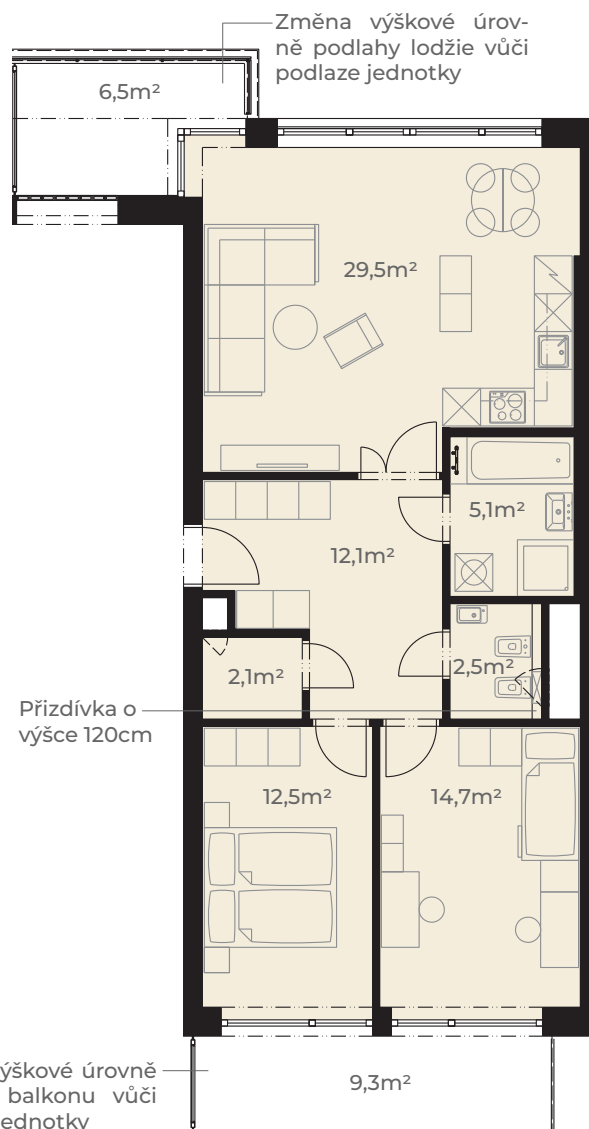

Předsíň	12,1 m <sup>2</sup>
Kuchyň + obývací pokoj	29,5 m <sup>2</sup>
Koupelna	5,1 m <sup>2</sup>
WC	2,5 m <sup>2</sup>
Pokoj	14,7 m <sup>2</sup>
Ložnice	12,5 m <sup>2</sup>
Komora	2,1 m <sup>2</sup>
<b>Užitná plocha jednotky</b>	<b>78,5 m<sup>2</sup></b>

Plocha vnitřních příček	3,6 m <sup>2</sup>
<b>Podlahová plocha jednotky</b>	<b>82,1 m<sup>2</sup></b>

Lodžie	6,5 m <sup>2</sup>
Balkon	9,3 m <sup>2</sup>
<b>Plocha celkem</b>	<b>97,9 m<sup>2</sup></b>

0m 5m  
Měřítko 1:120