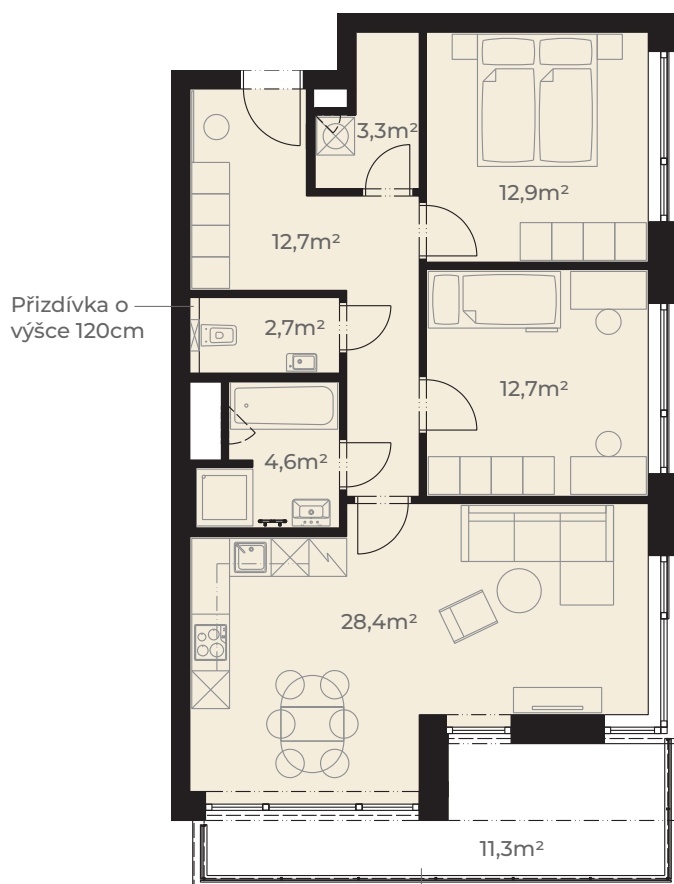

Předsíň	12,7 m ²
WC	2,7 m ²
Koupelna	4,6 m ²
Kuchyň + obývací pokoj	28,4 m ²
Pokoj	12,7 m ²
Ložnice	12,9 m ²
Komora	3,3 m ²
Užitná plocha jednotky	77,3 m²

Plocha vnitřních příček	3,8 m ²
Podlahová plocha jednotky	81,1 m²

Balkon	11,3 m ²
Plocha celkem	92,4 m²

0m 5m
Měřítko 1:120

Pohled z ulice Dělostřelecká

ulice Dělostřelecká