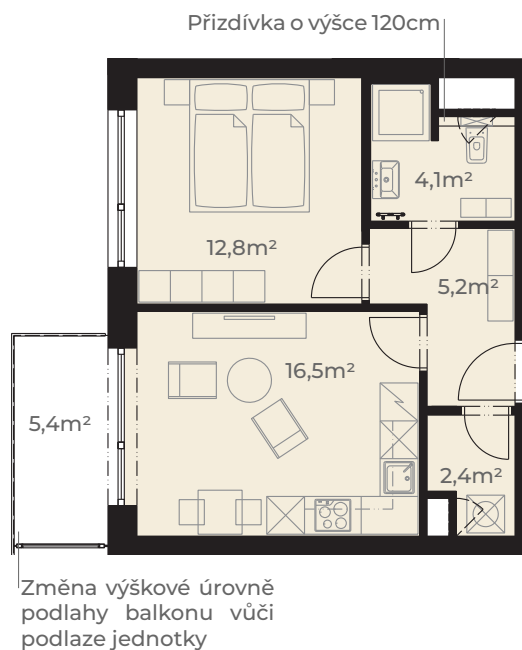

Předsíň	5,2 m <sup>2</sup>
Koupelna s wc	4,1 m <sup>2</sup>
Ložnice	12,8 m <sup>2</sup>
Kuchyň + obývací pokoj	16,5 m <sup>2</sup>
Komora	2,4 m <sup>2</sup>
<b>Užitná plocha jednotky</b>	<b>41,0 m<sup>2</sup></b>
<hr/>	
Plocha vnitřních příček	2,3 m <sup>2</sup>
<b>Podlahová plocha jednotky</b>	<b>43,3 m<sup>2</sup></b>
<hr/>	
Balkon	5,4 m <sup>2</sup>
<b>Plocha celkem</b>	<b>48,7 m<sup>2</sup></b>

0m 5m  
Měřítko 1:120

Pohled z ulice Dělostřelecká

ulice Dělostřelecká